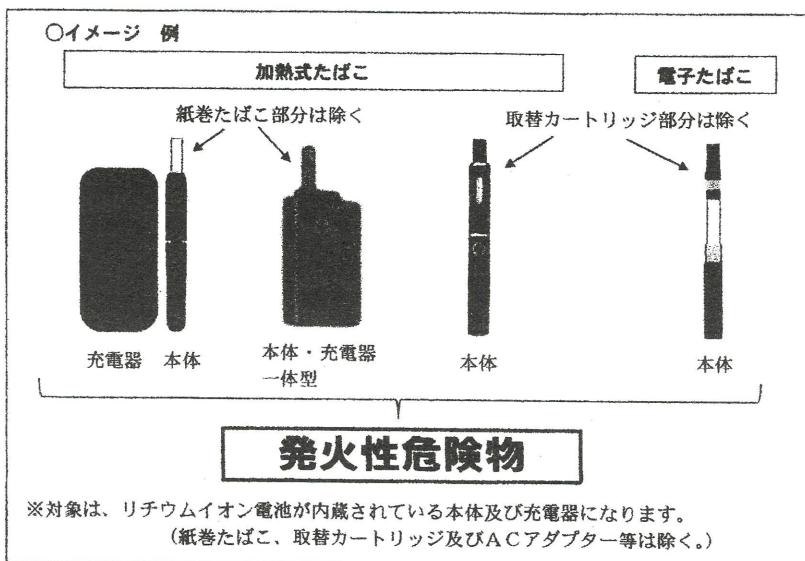

どうしてもつながらない場合は、お住いの地域の粗大ごみ収集日の一週前当日に環境事務所までご連絡いただければ、受付させていただきますのでよろしく願います。

二 対策等

① 市公式ウェブサイトでの情報提供（四月二十一日以降実施）

申込数が多く電話がつながりにくくなっている事の情報発信並びにインターネット申込を活用頂くよう案内しています。

加熱式たばこ及び電子たばこの取り扱いについて

加熱式たばこ及び電子たばこの取り扱いについて、加熱式たばこ及び電子たばこは、近年、流通量が増えております。リチウムイオン電池が内蔵されている為、廃棄物として出された場合、ごみ収集車の火災の原因の一つになっております。発火性危険物へ品目を追加して、火災件数を減らして行きます。（千種環境事業所）