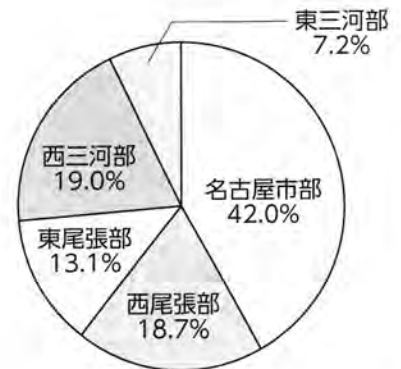

令和3年4月末(暫定値) 犯罪発生状況について

令和3年4月末(暫定値)の愛知県内における刑法犯認知件数は12,253件で、前年同期に比べ1,853件(13.1%)減少しました。しかし、自動車盗、ひったくり、強盗は、前年同期に比べ増加しています。被害防止のため、身近な犯罪についての情報を受け取り、できることから対策を講じましょう。

令和3年4月	刑法犯	侵入盗	住宅対象侵入盗			うち)居空き	自転車盗	オートバイ盗
			うち)空き巣	うち)忍込み	うち)居空き			
認知件数(件)	12,253	789	417	311	86	20	1,998	175
増減(件)	-1,853	-375	-180	-112	-60	-8	-501	-26
増減比(%)	-13.1%	-32.2%	-30.2%	-26.5%	-41.1%	-28.6%	-20.0%	-12.9%
	自動車 関連窃盗	自動車盗	車上ねらい	部品ねらい	ひったくり	自動販売機 ねらい	強盗	性犯罪
認知件数(件)	1,136	270	519	347	17	124	28	88
増減(件)	-221	+63	-214	-70	+2	-34	+1	-3
増減比(%)	-16.3%	+30.4%	-29.2%	-16.8%	+13.3%	-21.5%	+3.7%	-3.3%

※住宅対象侵入盗～空き巣、忍込み、居空きの合計※性犯罪～強姦、強制わいせつを合計※本統計資料の数値は暫定値であり、令和4年2月1日に確定します。

地域別発生状況(刑法犯)

	R3年		R2年		増減	
	認知件数	構成率	認知件数	構成率	認知件数	増減率
名古屋市部	5,149	42.0%	5,937	42.1%	-788	-13.3%
西尾張部	2,288	18.7%	2,737	19.4%	-449	-16.4%
東尾張部	1,608	13.1%	1,823	12.9%	-215	-11.8%
西三河部	2,328	19.0%	2,534	18.0%	-206	-8.1%
東三河部	880	7.2%	1,075	7.6%	-195	-18.1%
合計	12,253	100.0%	14,106	100.0%	-1,853	-13.1%

※地域別区分(警察署単位) 西尾張部=西枇杷・小牧・江南・犬山・一宮・稲沢・津島・蟹江
東尾張部=愛知・瀬戸・春日井・知多・半田・東海・常滑・中部空港

西三河部=刈谷・碧南・安城・西尾・岡崎・豊田・足助
東三河部=設楽・新城・豊川・蒲郡・豊橋・田原
(出典:愛知県警察本部 生活安全総務課)

☆☆特殊詐欺の被害防止☆☆

- ○本年2月末までの被害が
  認知件数57件 実質被害総額 約1億1,510万円
- ○3月だけで104件、1億1580万円の被害

渡すな 危険!!

☆対策☆

- ・ご家族やご近所で日ごろからコミュニケーションをとる。
- ・ご自宅の電話機を迷惑電話防止機能付き電話機に買い換える。
- ・犯人と会話しないために、常時留守番電話設定にしておく。
- ・あらかじめATMの利用限度額を引き下げしておく。
- ・他人に暗証番号を教えない、キャッシュカードを渡さない。
- ・身に覚えのないソガキ、メールに記載の電話番号には絶対連絡しない。

(愛知県警察本部生活安全部生活安全総務課)

県民運動統一ポスター

リニア新幹線の開通を控え大きく様変わりする中村区則武地内をパトロールする
則武学区防犯協議会
(山田邦男会長)
の皆さんです。

新規賛助会員のご紹介

株式会社イワコーホーム様

ご入会ありがとうございます。