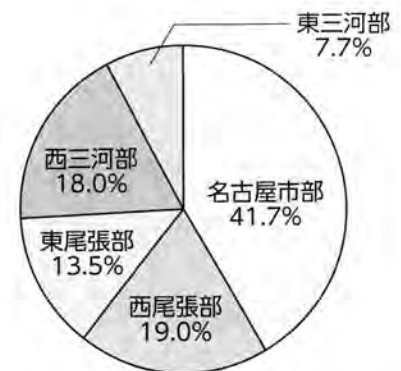

○「犯罪を見逃さない」

地域の安全を守るために、日頃から自宅周辺の少しの変化や異常を見逃さず、犯罪発生の兆候を事前に察知できるよう、注意深く観察しておくことが大切です。そして、犯罪を目撃したり、不審者を発見したりしたときには、すぐに警察へ通報しましょう。

みんなの力で
地域を守りましょう!

令和2年中の犯罪発生状況について

令和2年中の愛知県内における刑法犯認知件数は39,897件で、前年同期に比べ10,059件(20.1%)減少しました。県内の刑法犯認知件数は、戦後最少件数です。

令和2年	刑法犯	侵入盗	住宅対象 侵入盗	うち)空き巣	うち)忍込み	うち)居空き	自転車盗	オートバイ盗
認知件数(件)	39,897	2,648	1,388	967	344	77	7,293	559
増減(件)	-10,059	-1,345	-567	-418	-134	-15	-2,916	-19
増減比(%)	-20.1%	-33.7%	-29.0%	-30.2%	-28.0%	-16.3%	-28.6%	-3.3%
	自動車 関連窃盗	自動車盗	車上ねらい	部品ねらい	ひったくり	自動販売機 ねらい	強盗	性犯罪
認知件数(件)	3,507	500	1,828	1,179	32	368	98	331
増減(件)	-851	-181	-534	-136	-67	-219	-16	-81
増減比(%)	-19.5%	-26.6%	-22.6%	-10.3%	-67.7%	-37.3%	-14.0%	-19.7%

※住宅対象侵入盗～空き巣、忍込み、居空きの合計 ※性犯罪～強制性交等罪、強制わいせつ罪の合計

地域別発生状況(刑法犯)

	R2年		R1年		増減	
	認知件数	構成率	認知件数	構成率	認知件数	増減率
名古屋市部	16,647	41.7%	20,746	41.5%	-4,099	-19.8%
西尾張部	7,597	19.0%	9,340	18.7%	-1,743	-18.7%
東尾張部	5,383	13.5%	6,877	13.8%	-1,494	-21.7%
西三河部	7,183	18.0%	8,956	17.9%	-1,773	-19.8%
東三河部	3,087	7.7%	4,037	8.1%	-950	-23.5%
合計	39,897	100.0%	49,956	100.0%	-10,059	-20.1%