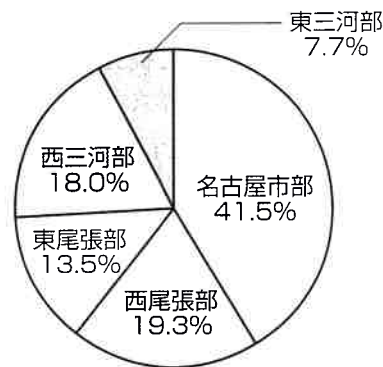

令和2年9月末(暫定値)の愛知県内における刑法犯認知件数は30,009件と、前年同期に比べ7,889件(20.8%)減少しました。警察官や金融機関をかたって、みなさんの「キャッシュカード」を狙う特殊詐欺の電話が多数かかっています。電話を留守番電話設定したり、特殊詐欺対策機能付き電話機に交換したりして直接犯人と話さないようにしましょう。

令和2年 9月末	刑法犯	侵入盗					自転車盗	オートバイ盗	
		住宅対象 侵入盗	うち)空き巣	うち)忍込み	うち)居空き	自動車 関連窃盗			
認知件数(件)	30,009	2,034	1,057	734	265	58	5,395	431	
増減(件)	-7,889	-978	-395	-299	-89	-7	-2,141	-25	
増減比(%)	-20.8%	-32.5%	-27.2%	-28.9%	-25.1%	-10.8%	-28.4%	-5.5%	
		自動車 関連窃盗	自動車盗	車上ねらい	部品ねらい	ひったくり	自動販売機 ねらい	強盗	性犯罪
認知件数(件)	2,651	360	1,375	916	21	275	67	234	
増減(件)	-721	-170	-458	-93	-73	-199	-20	-63	
増減比(%)	-21.4%	-32.1%	-25.0%	-9.2%	-77.7%	-42.0%	-23.0%	-21.2%	

※住宅対象侵入盗～空き巣、忍込み、居空きの合計 ※性犯罪～強制性交等、強制わいせつの合計 ※本統計資料の数値は暫定値であり、令和3年2月1日に確定します。

地域別発生状況(刑法犯)

	令和2年		令和元年		増減	
	認知件数	構成率	認知件数	構成率	認知件数	増減率
名古屋市部	12,463	41.5%	15,759	41.6%	-3,296	-20.9%
西尾張部	5,779	19.3%	7,016	18.5%	-1,237	-17.6%
東尾張部	4,040	13.5%	5,158	13.6%	-1,118	-21.7%
西三河部	5,402	18.0%	6,882	18.2%	-1,480	-21.5%
東三河部	2,325	7.7%	3,083	8.1%	-758	-24.6%
合計	30,009	100.0%	37,898	100.0%	-7,889	-20.8%