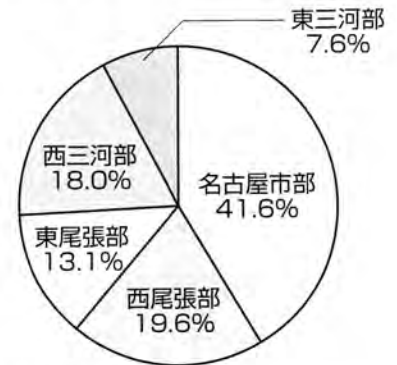

- 照明、防犯カメラなどの防犯対策がとられた駐車場を選びましょう。

※リレーアタックとは、特殊な機械を使い、スマートキーの電波を増幅させ、離れた場所にある車を解錠する手口です。

令和2年6月末(暫定値)犯罪発生状況について

令和2年6月末(暫定値)の愛知県内の刑法犯認知件数は20,467件で、前年同期に比べ4,083件(16.6%)の減少となっています。

学校の再開にともない子供が一人で出歩く機会が増えたことにより、本年6月中の子供に対する声掛けの相談件数が前月から倍増しています。不審な人に声を掛けられるなど怖い思いをしたらとにかく「逃げる」ように指導下さい。

令和2年 6月末	刑法犯	侵入盗					自転車盗	オートバイ盗
		住宅対象 侵入盗	うち)空き巣	うち)忍込み	うち)居空き	自動車 関連窃盗		
認知件数(件)	20,467	1,521	778	547	190	41	3,480	316
増減(件)	-4,083	-460	-201	-145	-55	-1	-1,019	-10
増減比(%)	-16.6%	-23.2%	-20.5%	-21.0%	-22.4%	-2.4%	-22.6%	-3.1%
		自動車 関連窃盗			自動車 関連窃盗		自動車 関連窃盗	
		自動車盗	車上ねらい	部品ねらい	ひったくり	自動販売機 ねらい	強盗	性犯罪
認知件数(件)	1,915	261	1,015	639	17	195	38	145
増減(件)	-456	-129	-297	-30	-59	-19	-18	-33
増減比(%)	-19.2%	-33.1%	-22.6%	-4.5%	-77.6%	-8.9%	-32.1%	-18.5%

※住宅対象侵入盗～空き巣、忍込み、居空きの合計 ※性犯罪～強制性交等、強制わいせつの合計 ※本統計資料の数値は暫定値であり、令和3年2月1日に確定します。

地域別発生状況(刑法犯)

	令和2年		令和元年		増減	
	認知件数	構成率	認知件数	構成率	認知件数	増減率
名古屋市部	8,520	41.6%	10,268	41.8%	-1,748	-17.0%
西尾張部	4,007	19.6%	4,539	18.5%	-532	-11.7%
東尾張部	2,691	13.1%	3,336	13.6%	-645	-19.3%
西三河部	3,693	18.0%	4,448	18.1%	-755	-17.0%
東三河部	1,556	7.6%	1,959	8.0%	-403	-20.6%
合計	20,467	100.0%	24,550	100.0%	-4,083	-16.6%