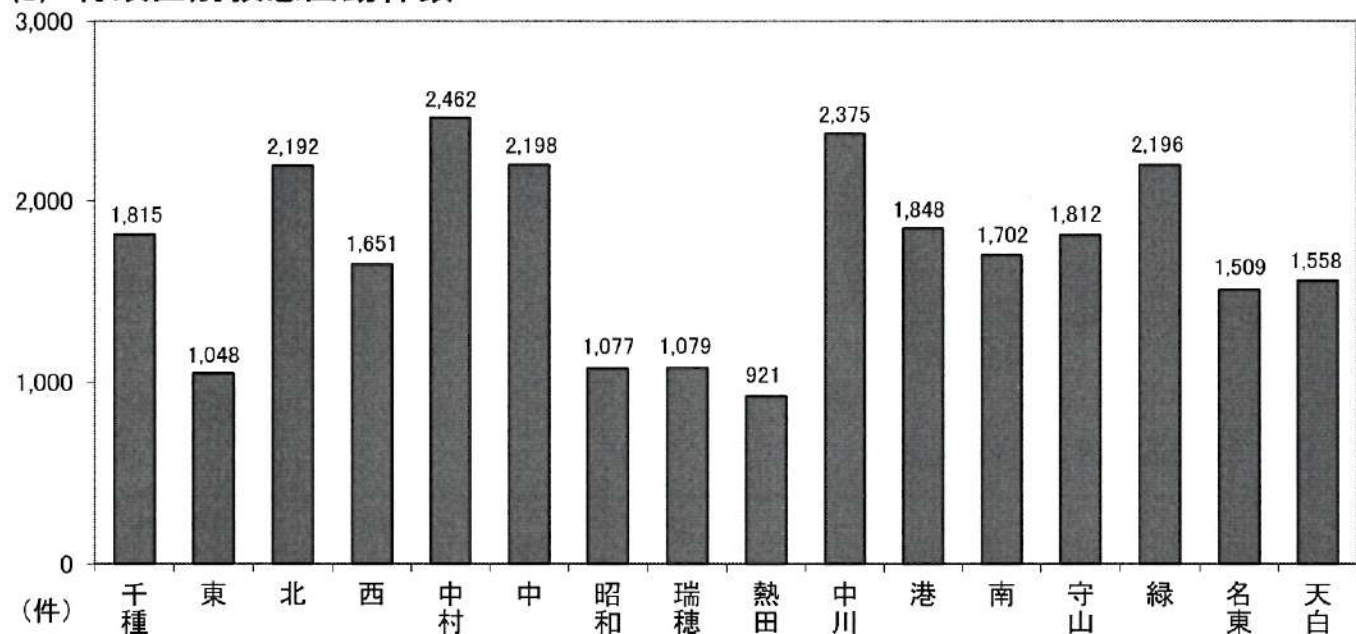

2 救急

(1) 救急出動状況

区 分	千種区			全市		
	令和7年	令和6年	増減	令和7年	令和6年	増減
救急出動件数	1,815	1,757	58	27,443	26,487	956

(2) 千種区学区別救急出動状況

区 分	千種	千石	内山	大和	上野	高見	春岡	田代	東山	見付	星ヶ丘	自由ヶ丘	富士見台	宮根	千代田橋
救急出動件数	119	94	146	65	167	125	125	209	141	55	89	98	172	92	118

(3) 行政区別救急出動件数