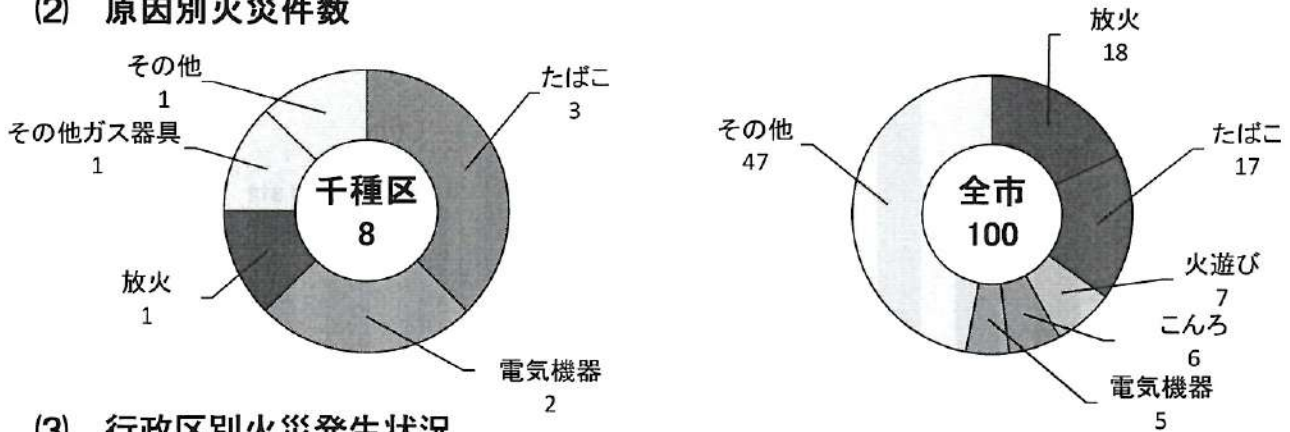

令和7年 火災・救急統計

令和7年2月28日現在

1 火災

(1) 火災発生状況

区分	千種区			全市		
	令和7年	令和6年	増減	令和7年	令和6年	増減
火災件数	8	7	1	100	78	22
建物	6	6	0	56	51	5
建物以外	2	1	1	44	27	17
負傷者	1	4	▲3	13	16	▲3
死者	0	0	0	1	1	0
損害額(千円)	130	217	▲87	18,529	113,010	▲94,481

(2) 原因別火災件数

(3) 行政区別火災発生状況