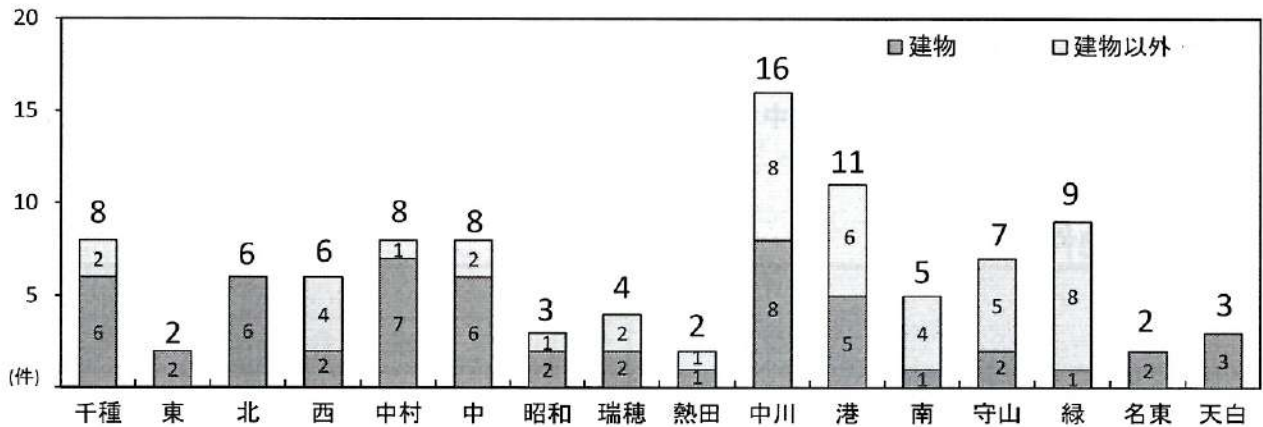

令和7年 火災・救急統計

令和7年2月28日現在

1 火災

(1) 火災発生状況

区分	千種区			全市		
	令和7年	令和6年	増減	令和7年	令和6年	増減
火災件数	8	7	1	100	78	22
建物	6	6	0	56	51	5
建物以外	2	1	1	44	27	17
負傷者	1	4	▲3	13	16	▲3
死者	0	0	0	1	1	0
損害額(千円)	130	217	▲87	18,529	113,010	▲94,481

(2) 原因別火災件数

(3) 行政区別火災発生状況

(4) 千種区学区別火災発生状況

年	合計	建物	建物以外	千種	千石	内山	大和	上野	高見	春岡	田代	東山	見付	星ヶ丘	自由ヶ丘	富士見台	宮根	千代田橋
R7	8	6	2	1	1	1	0	1	0	0	0	1	0	0	0	1	1	1
R6	7	6	1	1	0	1	0	0	0	1	0	1	0	1	0	1	0	1

(5) 2月中の千種区内火災発生状況