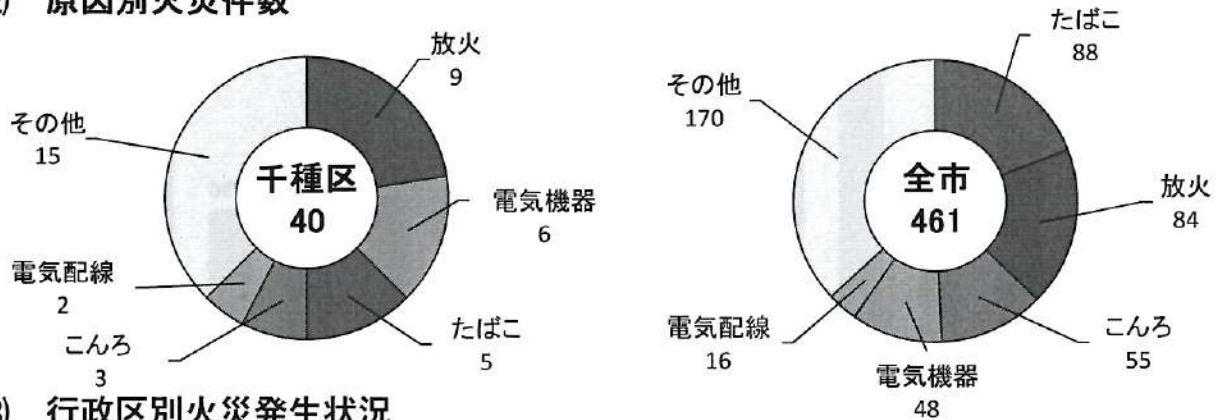

令和6年 火災・救急統計

令和6年11月30日現在

1 火災

(1) 火災発生状況

区分	千種区			全市		
	令和6年	令和5年	増減	令和6年	令和5年	増減
火災件数	40	29	▲ 11	461	498	▲ 37
建物	26	20	▲ 6	296	322	▲ 26
建物以外	14	9	▲ 5	165	176	▲ 11
負傷者	7	7	0	92	106	▲ 14
死者	1	2	▲ 1	9	20	▲ 11
損害額(千円)	16,280	174,317	▲ 158,037	325,370	790,499	▲ 465,129

(2) 原因別火災件数

(3) 行政区別火災発生状況

(4) 千種区学区別火災発生状況

年	合計	建物	建物以外	千種	千石	内山	大和	上野	高見	春岡	田代	東山	見付	星ヶ丘	自由ヶ丘	富士見台	宮根	千代田橋
R6	40	26	14	3	1	3	0	3	2	4	3	3	3	2	0	3	6	4
R5	29	20	9	3	4	2	0	2	2	3	3	2	3	0	1	4	0	0

(5) 11月中の千種区内火災発生状況

(3) 行政区別救急出動件数

3 救助

(1) 救助出動件数

区 分	千種区			全市		
	令和6年	令和5年	増減	令和6年	令和5年	増減
救助出動件数	196	164	32	2,507	2,227	280

(2) 行政区別救助出動件数