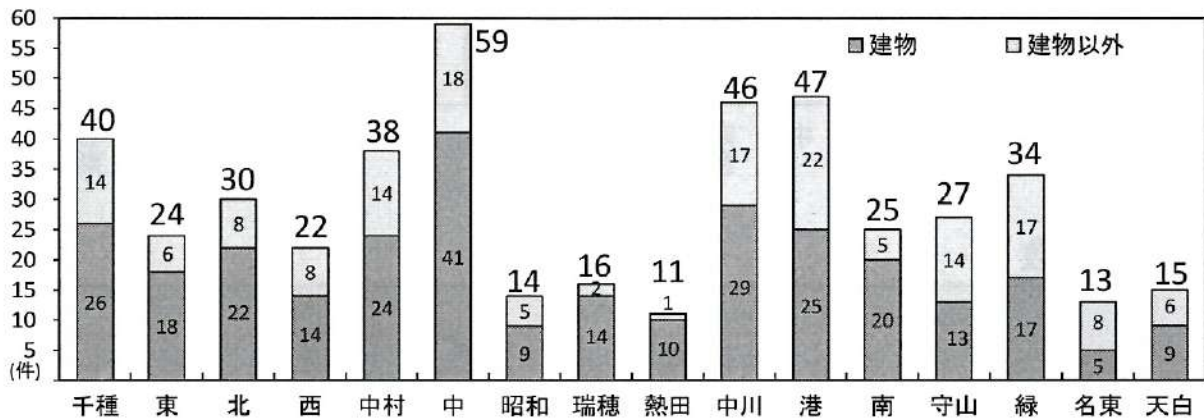

令和6年 火災・救急統計

令和6年11月30日現在

1 火災

(1) 火災発生状況

区分	千種区			全市		
	令和6年	令和5年	増減	令和6年	令和5年	増減
火災件数	40	29	▲ 11	461	498	▲ 37
建物	26	20	▲ 6	296	322	▲ 26
建物以外	14	9	▲ 5	165	176	▲ 11
負傷者	7	7	0	92	106	▲ 14
死者	1	2	▲ 1	9	20	▲ 11
損害額(千円)	16,280	174,317	▲ 158,037	325,370	790,499	▲ 465,129

(2) 原因別火災件数

(3) 行政区別火災発生状況

(4) 千種区学区別火災発生状況

年	合計	建物	建物以外	千種	千石	内山	大和	上野	高見	春岡	田代	東山	見付	星ヶ丘	自由ヶ丘	富士見台	宮根	千代田橋
R6	40	26	14	3	1	3	0	3	2	4	3	3	3	2	0	3	6	4
R5	29	20	9	3	4	2	0	2	2	3	3	2	3	0	1	4	0	0

(5) 11月中の千種区内火災発生状況