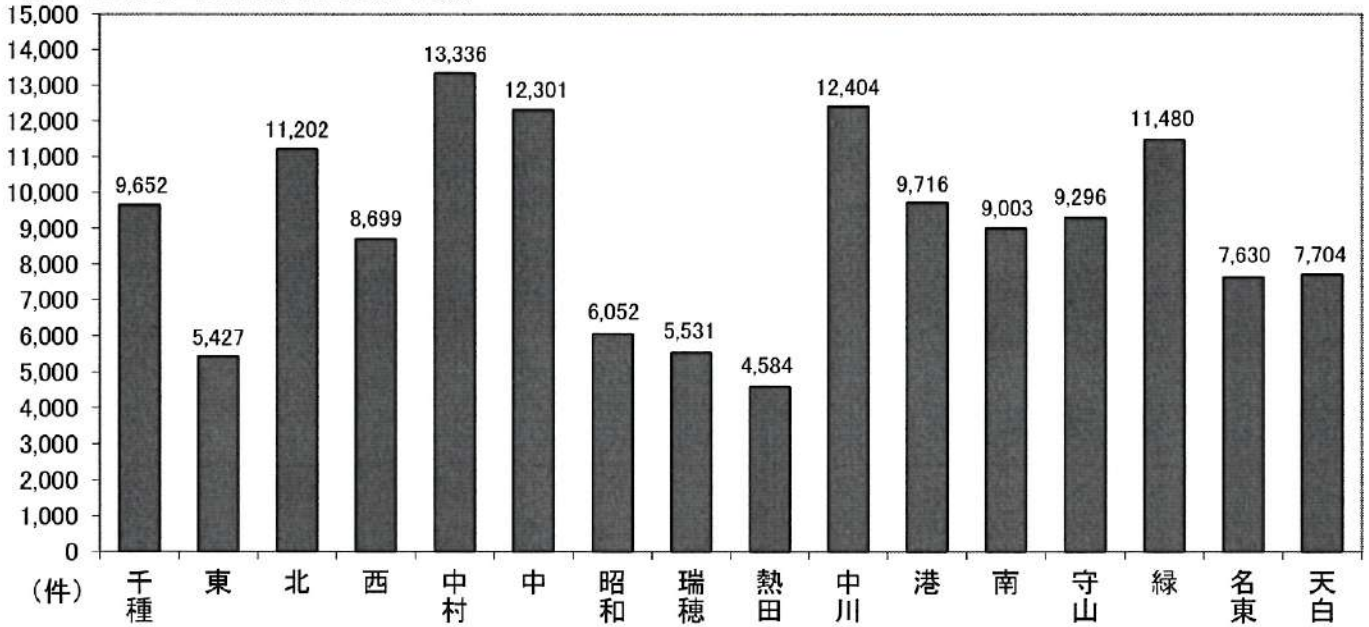

2 救急

(1) 救急出動状況

区 分	千種区			全市		
	令和6年	令和5年	増減	令和6年	令和5年	増減
救急出動件数	9,652	9,580	72	144,017	141,323	2,694

(2) 千種区学区別救急出動状況

区 分	千種	千石	内山	大和	上野	高見	春岡	田代	東山	見付	星ヶ丘	自由ヶ丘	富士見台	宮根	千代田橋
救急出動件数	630	417	790	290	855	746	875	1093	806	287	560	475	774	450	604

(3) 行政区別救急出動件数