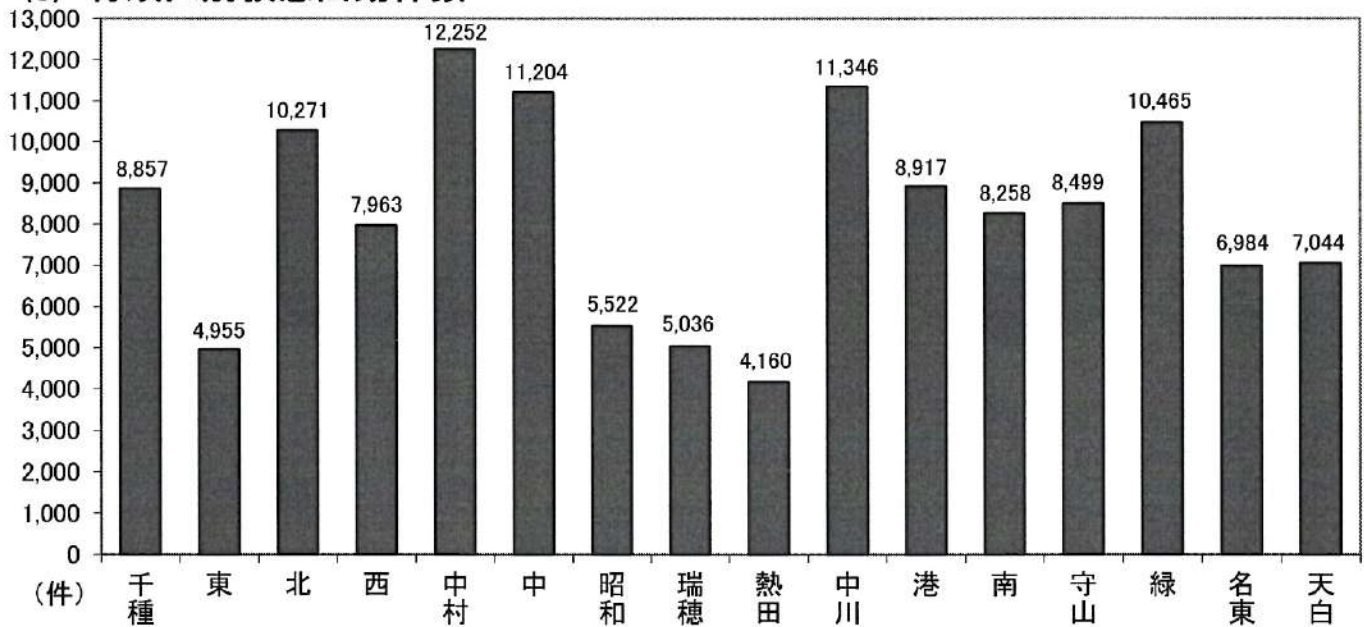

2 救急

(1) 救急出動状況

区 分	千種区			全市		
	令和6年	令和5年	増減	令和6年	令和5年	増減
救急出動件数	8,857	8,761	96	131,733	128,822	2,911

(2) 千種区学区別救急出動状況

区 分	千種	千石	内山	大和	上野	高見	春岡	田代	東山	見付	星ヶ丘	自由ヶ丘	富士見台	宮根	千代田橋
救急出動件数	584	393	722	258	789	682	820	996	729	265	519	427	717	405	551

(3) 行政区別救急出動件数