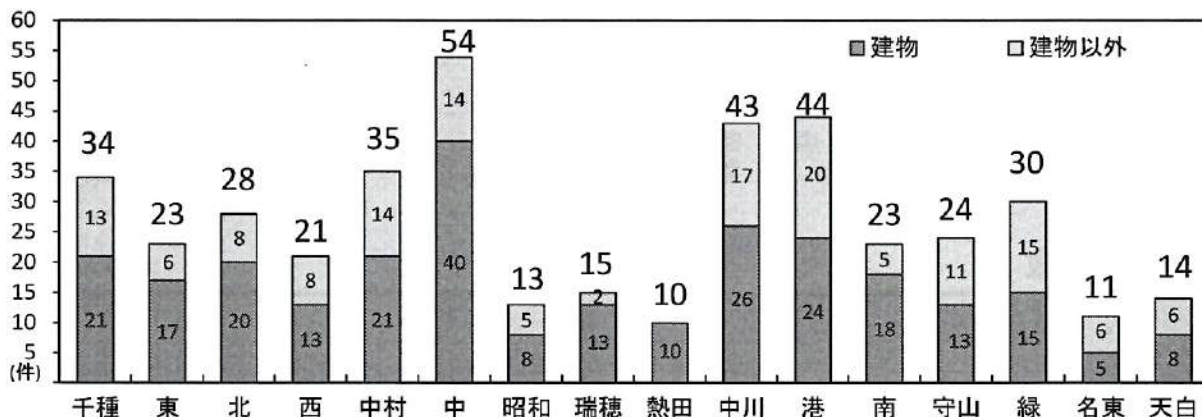

令和6年 火災・救急統計

令和6年10月31日現在

1 火災

(1) 火災発生状況

区分	千種区			全市		
	令和6年	令和5年	増減	令和6年	令和5年	増減
火災件数	34	28	6	422	461	▲ 39
建物	21	19	2	272	297	▲ 25
建物以外	13	9	4	150	164	▲ 14
負傷者	6	7	▲ 1	89	96	▲ 7
死者	1	2	▲ 1	9	19	▲ 10
損害額(千円)	16,236	171,415	▲ 155,179	308,135	786,231	▲ 478,096

(2) 原因別火災件数

(3) 行政区別火災発生状況

(4) 千種区学区別火災発生状況

年	合計	建物	建物以外	千種	千石	内山	大和	上野	高見	春岡	田代	東山	見付	星ヶ丘	自由ヶ丘	富士見台	宮根	千代田橋
R6	34	21	13	3	0	3	0	3	1	3	2	3	2	2	0	3	6	3
R5	28	19	9	3	4	2	0	2	2	3	3	2	3	0	1	3	0	0

(5) 10月中の千種区内火災発生状況