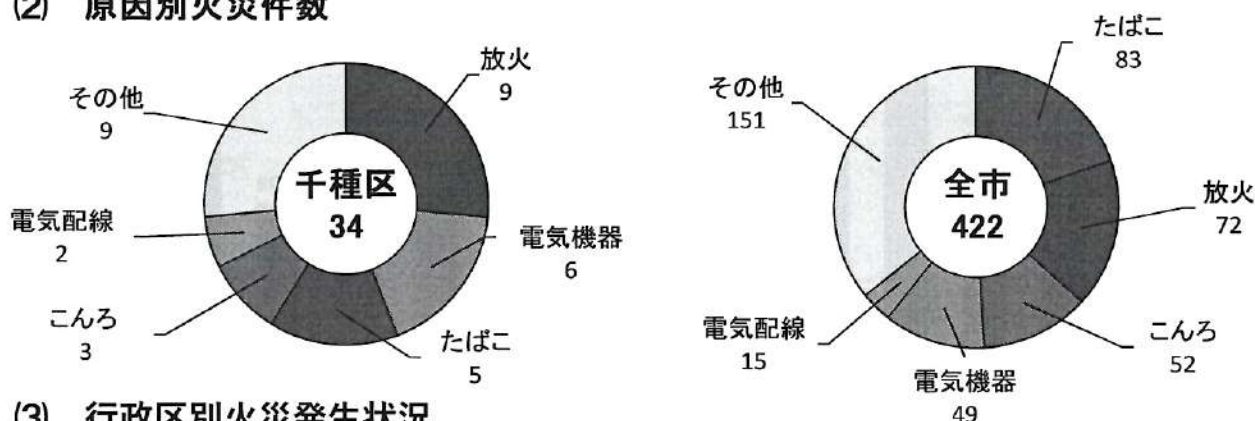

令和6年 火災・救急統計

令和6年10月31日現在

1 火災

(1) 火災発生状況

区分	千種区			全市		
	令和6年	令和5年	増減	令和6年	令和5年	増減
火災件数	34	28	6	422	461	▲ 39
建物	21	19	2	272	297	▲ 25
建物以外	13	9	4	150	164	▲ 14
負傷者	6	7	▲ 1	89	96	▲ 7
死者	1	2	▲ 1	9	19	▲ 10
損害額(千円)	16,236	171,415	▲ 155,179	308,135	786,231	▲ 478,096

(2) 原因別火災件数

(3) 行政区別火災発生状況

(4) 千種区学区別火災発生状況

年	合計	建物	建物以外	千種	千石	内山	大和	上野	高見	春岡	田代	東山	見付	星ヶ丘	自由ヶ丘	富士見台	宮根	千代田橋
R6	34	21	13	3	0	3	0	3	1	3	2	3	2	2	0	3	6	3
R5	28	19	9	3	4	2	0	2	2	3	3	2	3	0	1	3	0	0

(5) 10月中の千種区内火災発生状況