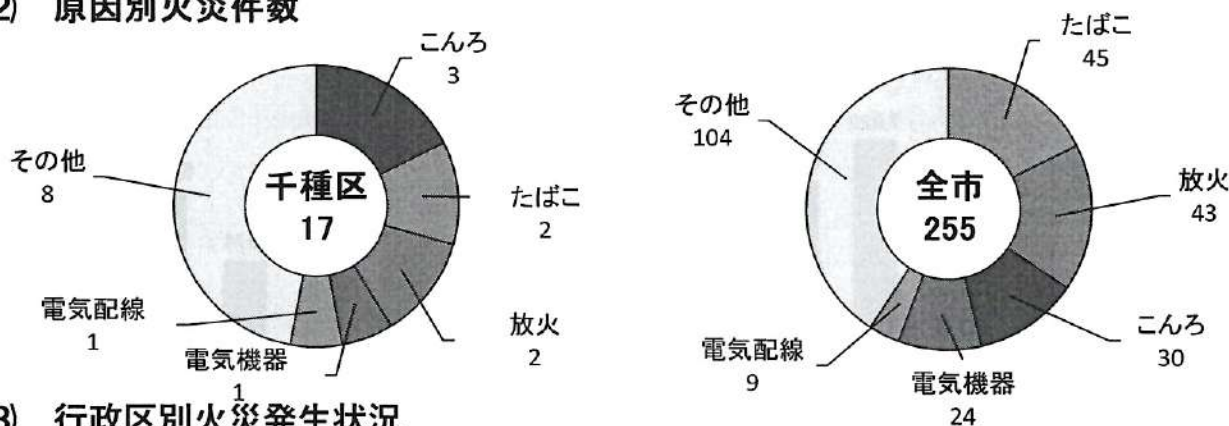

令和6年 火災・救急統計

令和6年6月30日現在

1 火災

(1) 火災発生状況

区分	千種区			全市		
	令和6年	令和5年	増減	令和6年	令和5年	増減
火災件数	17	22	▲ 5	255	291	▲ 36
建物	13	14	▲ 1	170	180	▲ 10
建物以外	4	8	▲ 4	85	111	▲ 26
負傷者	6	5	▲ 1	48	61	▲ 13
死者	0	2	▲ 2	7	17	▲ 10
損害額(千円)	10,800	161,539	▲ 150,739	195,673	481,889	▲ 286,216

(2) 原因別火災件数

(3) 行政区別火災発生状況

(4) 千種区学区別火災発生状況

年	合計	建物	建物以外	千種	千石	内山	大和	上野	高見	春岡	田代	東山	見付	星ヶ丘	自由ヶ丘	富士見台	宮根	千代田橋
R6	17	13	4	3	0	3	0	1	0	3	1	1	0	1	0	1	1	2
R5	22	14	8	3	3	1	0	1	1	3	3	2	1	0	1	3	0	0

(5) 6月中の千種区内火災発生状況