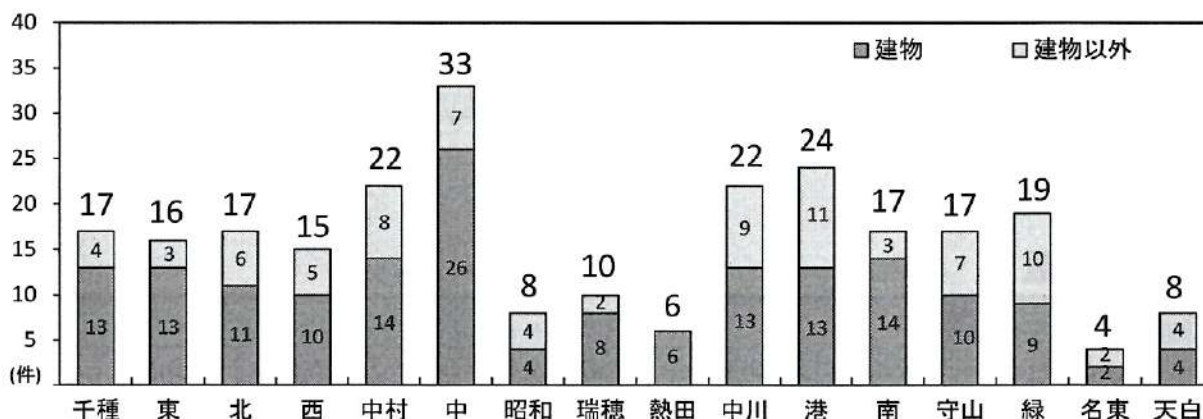

令和6年 火災・救急統計

令和6年6月30日現在

1 火災

(1) 火災発生状況

区分	千種区			全市		
	令和6年	令和5年	増減	令和6年	令和5年	増減
火災件数	17	22	▲ 5	255	291	▲ 36
建物	13	14	▲ 1	170	180	▲ 10
建物以外	4	8	▲ 4	85	111	▲ 26
負傷者	6	5	▲ 1	48	61	▲ 13
死者	0	2	▲ 2	7	17	▲ 10
損害額(千円)	10,800	161,539	▲ 150,739	195,673	481,889	▲ 286,216

(2) 原因別火災件数

(3) 行政区別火災発生状況

(4) 千種区学区別火災発生状況

年	合計	建物	建物以外	千種	千石	内山	大和	上野	高見	春岡	田代	東山	見付	星ヶ丘	自由ヶ丘	富士見台	宮根	千代田橋
R6	17	13	4	3	0	3	0	1	0	3	1	1	0	1	0	1	1	2
R5	22	14	8	3	3	1	0	1	1	3	3	2	1	0	1	3	0	0

(5) 6月中の千種区内火災発生状況