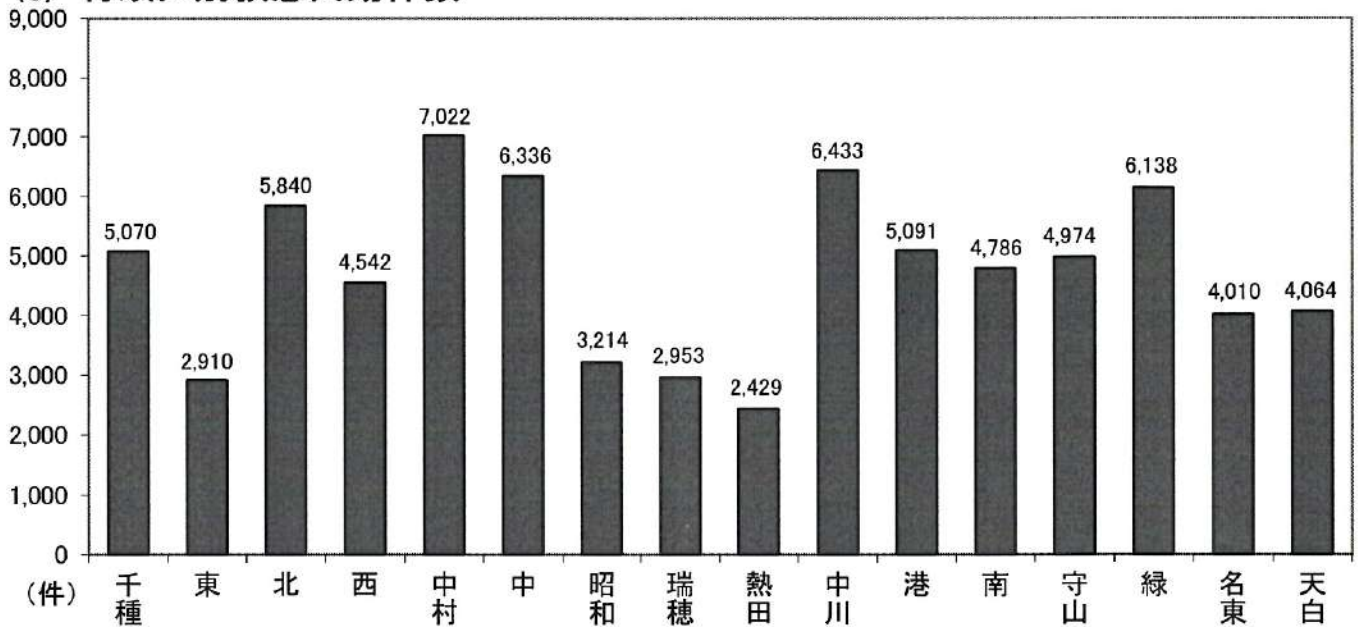

2 救急

(1) 救急出動状況

区 分	千種区			全市		
	令和6年	令和5年	増減	令和6年	令和5年	増減
救急出動件数	5,070	4,892	178	75,812	72,368	3,444

(2) 千種区学区別救急出動状況

区 分	千種	千石	内山	大和	上野	高見	春岡	田代	東山	見付	星ヶ丘	自由ヶ丘	富士見台	宮根	千代田橋
救急出動件数	329	211	399	138	455	386	492	569	431	157	304	232	410	230	327

(3) 行政区別救急出動件数