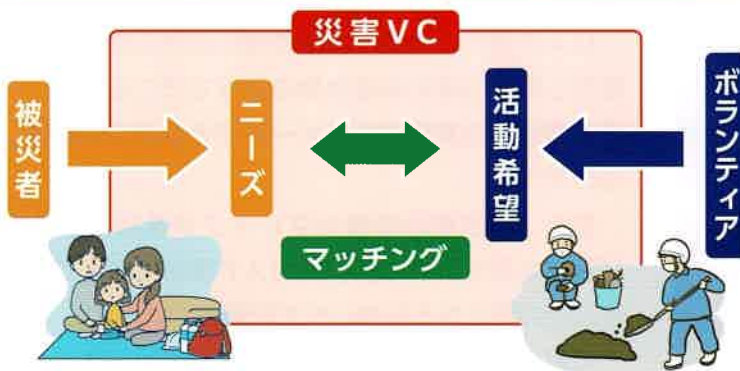

知りたい場所の
災害リスクがすぐわかる！

地域の防災リーダーの皆様へ

名古屋市
地域の防災リーダー
初動対応シート

&

解説動画

災害救助地区本部等の初動対応の流れを時系列で整理したマニュアルと、解説動画（約15分）です。

シートは内容を書き換えると、地域専用ツールとして使用できます。

災害ボランティアセンター (災害VC) をご存じですか？

災害VCとは

被災者の様々な困りごと（ニーズ）を解決するため、全国から集まるボランティアを被災者の元へ派遣するつなぎ役をする場所で、大規模災害発生後に設置されます。

災害VCの活用方法

災害時には、泥かきや床下の清掃を行うなど、ボランティアが地域に入って困りごとを解決します。多くの方の支援につなげるため、地域の防災リーダーの皆様へ届く被災者からのニーズが災害VCに集まるよう、ご協力をよろしくお願いいたします。