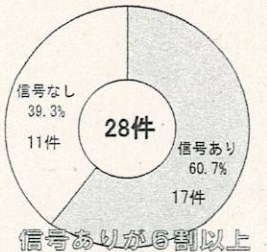

【旬間(人)】

中旬以降に多発傾向
道路を横断時
交差点通過時
は、特に注意しましょう。

過去5年12月 歩行者の特徴 ～全死者64人中、24人(37.5%)が歩行者～

【年齢(人)】

【事故類型(人)】

【時間帯(人)】

深夜に多発傾向
節度ある飲酒に心がけ、
信号灯火に従って道路
を横断しましょう。

過去5年12月 自転車の特徴 ～全死者64人中、14人(21.9%)が自転車～

【年齢(人)】

【法令違反(人)】

【ヘルメット着用率(%)】

ヘルメットは、頭を守る
非常に重要なものです。
ヘルメットを正しく着用して
死亡リスクを減らしましょう。

過去5年12月 交差点の特徴 ～全死亡事故63件中、28件(44.4%)が交差点～

【信号機の有無(件)】

【法令違反※(件)】

【通行目的※(件)】

交差点通過時は、
信号機灯火をしっかりと確認
一時停止場所は必ず停止し、
安全な速度で通行しましょう。

夕暮れ時の前照灯早め点灯をお願いします！(12月の目安は、午後4時00分です。)

※ 各表は、過去5年間(H30～R4年)に愛知県内で発生した交通死亡事故等を分析した結果です。

あなたの街の警察官

田代南

田代南の岡登です。

冬は日没時間が早くなるため
早めのライト点灯を心がけま
しょう。
また、自転車盗も多発してい
ます。ツーロック等の対策を
しましょう。