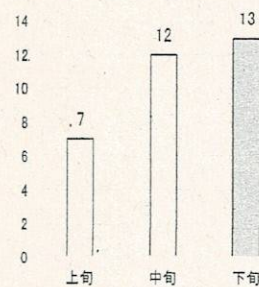

令和5年は7件に激増
パトロールを強化します！

※令和4年1月～11月
令和5年1月～11月の比較

- チェーン錠などを活用したツーロックが効果的です。
- 必ず防犯登録しましょう。
- 防犯カメラなどのある管理された駐輪場に止めましょう。
- 自宅でも、短時間の買い物も必ずカギをかけましょう。

110は緊急電話
相談は#9110

1月10日は110番の日です。
緊急通報は、110
不急の相談等は#9110
守ってください。

事件・事故 緊急事案は110番
警察の相談ダイヤル #9110

110番は緊急のための専用電話です。地理案内、相談事等は、警察署又は、相談ダイヤル#9110へ

ゴー ナナ
夕方の5～7は“魔の時間”

交通事故防止のPOINT 12

12月は、交通死亡事故が多発月！

過去5年12月 高齢者の特徴 ～全死者64人中、32人(50.0%)が高齢者～

【当事者(人)】

【事故類型(人)】

【旬間(人)】

中旬以降に多発傾向
道路を横断時
交差点通過時
は、特に注意しましょう。

過去5年12月 歩行者の特徴 ～全死者64人中、24人(37.5%)が歩行者～

【年齢(人)】

【事故類型(人)】

【時間帯(人)】

深夜に多発傾向
節度ある飲酒に心がけ、
信号灯火に従って道路
を横断しましょう。

過去5年12月 自転車の特徴 ～全死者64人中、14人(21.9%)が自転車～