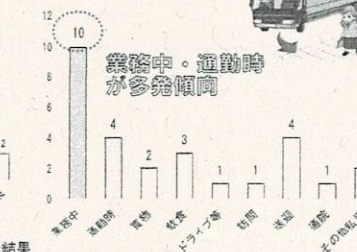

【旬間(人)】

中旬以降に多発傾向
道路を横断時
交差点通過時
は、特に注意しましょう。

過去5年12月 歩行者の特徴 ～全死者64人中、24人(37.5%)が歩行者～

【年齢(人)】

【事故類型(人)】

【時間帯(人)】

深夜に多発傾向
節度ある飲酒に心がけ、
信号灯火に従って道路
を横断しましょう。

過去5年12月 自転車の特徴 ～全死者64人中、14人(21.9%)が自転車～

【年齢(人)】

【法令違反(人)】

【ヘルメット着用率(%)】

ヘルメットは、頭を守る
非常に重要なものです。
ヘルメットを正しく着用して
死亡リスクを減らしましょう。

過去5年12月 交差点の特徴 ～全死亡事故63件中、28件(44.4%)が交差点～

【信号機の有無(件)】

【法令違反※(件)】

【通行目的※(件)】

交差点通過時は、
信号機灯火をしっかりと確認
一時停止場所は必ず停止し、
安全な速度で通行しましょう。

夕暮れ時の前照灯早め点灯をお願いします！(12月の目安は、午後4時00分です。)

※ 各表は、過去5年間(H30～R4年)に愛知県内で発生した交通死亡事故等を分析した結果です。

あなたの街の警察官

田代南

田代南の岡登です。

冬は日没時間が早くなるため
早めのライト点灯を心がけま
しょう。
また、自転車盗も多発してい
ます。ツーロック等の対策を
しましょう。