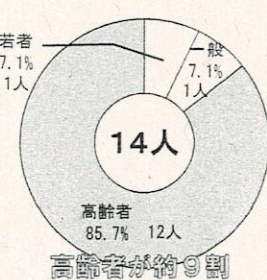

事件・事故 緊急事案は110番
警察の相談ダイヤル #9110

110番は緊急のための専用電話です。地理案内、相談事等は、警察署又は、相談ダイヤル#9110へ

ゴー ナナ
夕方の5～7は“魔の時間”

交通事故防止のPOINT 12

12月は、交通死亡事故が多発月！

過去5年12月 高齢者の特徴 ～全死者64人中、32人(50.0%)が高齢者～

【当事者(人)】

【事故類型(人)】

【旬間(人)】

中旬以降に多発傾向
道路を横断時
交差点通過時
は、特に注意しましょう。

過去5年12月 歩行者の特徴 ～全死者64人中、24人(37.5%)が歩行者～

【年齢(人)】

【事故類型(人)】

【時間帯(人)】

深夜に多発傾向
節度ある飲酒に心がけ、
信号灯火に従って道路
を横断しましょう。

過去5年12月 自転車の特徴 ～全死者64人中、14人(21.9%)が自転車～

【年齢(人)】

【法令違反(人)】

【ヘルメット着用率(%)】

ヘルメットは、頭を守る
非常に重要なものです。
ヘルメットを正しく着用して
死亡リスクを減らしましょう。

過去5年12月 交差点の特徴 ～全死亡事故63件中、28件(44.4%)が交差点～

【信号機の有無(件)】

【法令違反※(件)】

【通行目的※(件)】