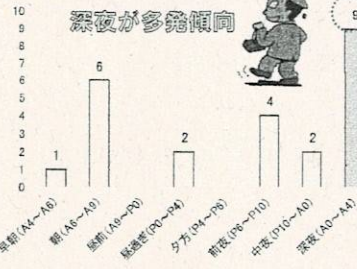

事件・事故 緊急事案は110番
警察の相談ダイヤル #9110

110番は緊急のための専用電話です。地理案内、相談事等は、警察署又は、相談ダイヤル#9110へ

ゴー ナナ
夕方の5～7は“魔の時間”

交通事故防止のPOINT 12

12月は、交通死亡事故が多発月！

過去5年12月 高齢者の特徴 ～全死者64人中、32人(50.0%)が高齢者～

【当事者(人)】

【事故類型(人)】

【旬間(人)】

中旬以降に多発傾向
道路を横断時
交差点通過時
は、特に注意しましょう。

過去5年12月 歩行者の特徴 ～全死者64人中、24人(37.5%)が歩行者～

【年齢(人)】

【事故類型(人)】

【時間帯(人)】

深夜に多発傾向
節度ある飲酒に心がけ、
信号灯火に従って道路
を横断しましょう。

過去5年12月 自転車の特徴 ～全死者64人中、14人(21.9%)が自転車～

【年齢(人)】

【法令違反(人)】

【ヘルメット着用率(%)】

ヘルメットは、頭を守る
非常に重要なものです。
ヘルメットを正しく着用して
死亡リスクを減らしましょう。

過去5年12月 交差点の特徴 ～全死亡事故63件中、28件(44.4%)が交差点～

【信号機の有無(件)】

【法令違反※(件)】

【通行目的※(件)】