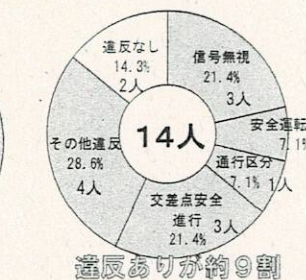

事件・事故 緊急事案は110番
警察の相談ダイヤル #9110

110番は緊急のための専用電話です。地理案内、相談事等は、警察署又は、相談ダイヤル#9110へ

ゴー ナナ
夕方の5～7は“魔の時間”

交通事故防止のPOINT 12

12月は、交通死亡事故が多発月！

過去5年12月 高齢者の特徴 ～全死者64人中、32人(50.0%)が高齢者～

【当事者(人)】

【事故類型(人)】

【旬間(人)】

中旬以降に多発傾向
道路を横断時
交差点通過時
は、特に注意しましょう。

過去5年12月 歩行者の特徴 ～全死者64人中、24人(37.5%)が歩行者～

【年齢(人)】

【事故類型(人)】

【時間帯(人)】

深夜に多発傾向
節度ある飲酒に心がけ、
信号灯火に従って道路
を横断しましょう。

過去5年12月 自転車の特徴 ～全死者64人中、14人(21.9%)が自転車～

【年齢(人)】

【法令違反(人)】

【ヘルメット着用率(%)】

ヘルメットは、頭を守る
非常に重要なものです。
ヘルメットを正しく着用して
死亡リスクを減らしましょう。

過去5年12月 交差点の特徴 ～全死亡事故63件中、28件(44.4%)が交差点～

【信号機の有無(件)】

【法令違反※(件)】

【通行目的※(件)】