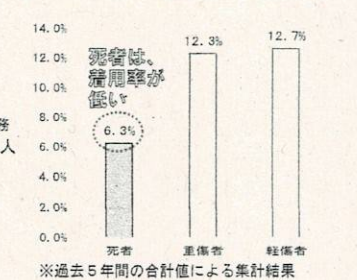

事件・事故 緊急事案は110番
警察の相談ダイヤル #9110

110番は緊急のための専用電話です。地理案内、相談事等は、警察署又は、相談ダイヤル#9110へ

ゴー ナナ
夕方の5～7は“魔の時間”

交通事故防止のPOINT 12

12月は、交通死亡事故が多発月！

過去5年12月 高齢者の特徴 ～全死者64人中、32人(50.0%)が高齢者～

【当事者(人)】

【事故類型(人)】

【旬間(人)】

中旬以降に多発傾向
道路を横断時
交差点通過時
は、特に注意しましょう。

過去5年12月 歩行者の特徴 ～全死者64人中、24人(37.5%)が歩行者～

【年齢(人)】

【事故類型(人)】

【時間帯(人)】

深夜に多発傾向
節度ある飲酒に心がけ、
信号灯火に従って道路
を横断しましょう。

過去5年12月 自転車の特徴 ～全死者64人中、14人(21.9%)が自転車～

【年齢(人)】

【法令違反(人)】

【ヘルメット着用率(%)】

ヘルメットは、頭を守る
非常に重要なものです。
ヘルメットを正しく着用して
死亡リスクを減らしましょう。

過去5年12月 交差点の特徴 ～全死亡事故63件中、28件(44.4%)が交差点～

【信号機の有無(件)】

【法令違反※(件)】

【通行目的※(件)】