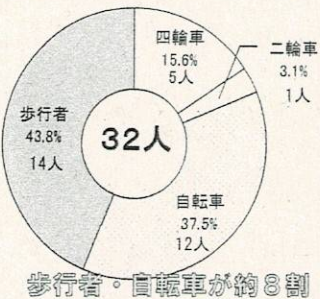

令和5年は7件に激増
パトロールを強化します！

※令和4年1月～11月
令和5年1月～11月の比較

- チェーン錠などを活用したツーロックが効果的です。
- 必ず防犯登録しましょう。
- 防犯カメラなどのある管理された駐輪場に止めましょう。
- 自宅でも、短時間の買い物も必ずカギをかけましょう。

110は緊急電話
相談は#9110

1月10日は110番の日です。
緊急通報は、110
不急の相談等は#9110
守ってください。

事件・事故 緊急事案は110番
警察の相談ダイヤル #9110

110番は緊急のための専用電話です。地理案内、相談事等は、警察署又は、相談ダイヤル#9110へ

ゴー ナナ
夕方の5～7は“魔の時間”

交通事故防止のPOINT 12

12月は、交通死亡事故が多発月！

過去5年12月 高齢者の特徴 ～全死者64人中、32人(50.0%)が高齢者～

【当事者(人)】

【事故類型(人)】

【旬間(人)】

中旬以降に多発傾向
道路を横断時
交差点通過時
は、特に注意しましょう。

過去5年12月 歩行者の特徴 ～全死者64人中、24人(37.5%)が歩行者～

【年齢(人)】

【事故類型(人)】

【時間帯(人)】

深夜に多発傾向
節度ある飲酒に心がけ、
信号灯火に従って道路
を横断しましょう。

過去5年12月 自転車の特徴 ～全死者64人中、14人(21.9%)が自転車～

【年齢(人)】

【法令違反(人)】

【ヘルメット着用率(%)】

ヘルメットは、頭を守る
非常に重要なものです。
ヘルメットを正しく着用して
死亡リスクを減らしましょう。

過去5年12月 交差点の特徴 ～全死亡事故63件中、28件(44.4%)が交差点～

【信号機の有無(件)】

【法令違反※(件)】

【通行目的※(件)】