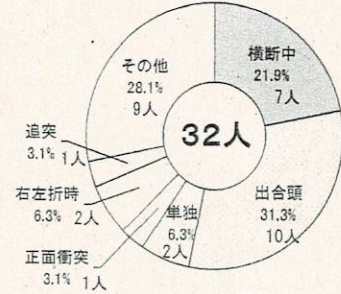

令和5年は7件に激増
パトロールを強化します！

※令和4年1月～11月
令和5年1月～11月の比較

- チェーン錠などを活用したツーロックが効果的です。
- 必ず防犯登録しましょう。
- 防犯カメラなどのある管理された駐輪場に止めましょう。
- 自宅でも、短時間の買い物も必ずカギをかけましょう。

110は緊急電話
相談は#9110

1月10日は110番の日です。
緊急通報は、110
不急の相談等は#9110
守ってください。

事件・事故 緊急事案は110番
警察の相談ダイヤル #9110

110番は緊急のための専用電話です。地理案内、相談事等は、警察署又は、相談ダイヤル#9110へ

ゴー ナナ
夕方の5～7は“魔の時間”

交通事故防止のPOINT 12

12月は、交通死亡事故が多発月！

過去5年12月 高齢者の特徴 ～全死者64人中、32人(50.0%)が高齢者～

【当事者(人)】

【事故類型(人)】

【旬間(人)】

中旬以降に多発傾向
道路を横断時
交差点通過時
は、特に注意しましょう。

過去5年12月 歩行者の特徴 ～全死者64人中、24人(37.5%)が歩行者～

【年齢(人)】

【事故類型(人)】

【時間帯(人)】

深夜に多発傾向
節度ある飲酒に心がけ、
信号灯火に従って道路
を横断しましょう。

過去5年12月 自転車の特徴 ～全死者64人中、14人(21.9%)が自転車～

【年齢(人)】

【法令違反(人)】

【ヘルメット着用率(%)】

ヘルメットは、頭を守る
非常に重要なものです。
ヘルメットを正しく着用して
死亡リスクを減らしましょう。

過去5年12月 交差点の特徴 ～全死亡事故63件中、28件(44.4%)が交差点～

【信号機の有無(件)】

【法令違反※(件)】

【通行目的※(件)】