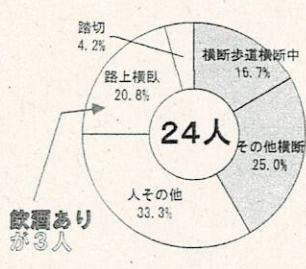

事件・事故 緊急事案は110番
警察の相談ダイヤル #9110

110番は緊急のための専用電話です。地理案内、相談事等は、警察署又は、相談ダイヤル#9110へ

ゴー ナナ
夕方の5～7は“魔の時間”

交通事故防止のPOINT 12

12月は、交通死亡事故が多発月！

過去5年12月 高齢者の特徴 ～全死者64人中、32人(50.0%)が高齢者～

【当事者(人)】

【事故類型(人)】

【旬間(人)】

中旬以降に多発傾向
道路を横断時
交差点通過時
は、特に注意しましょう。

過去5年12月 歩行者の特徴 ～全死者64人中、24人(37.5%)が歩行者～

【年齢(人)】

【事故類型(人)】

【時間帯(人)】

深夜に多発傾向
節度ある飲酒に心がけ、
信号灯火に従って道路
を横断しましょう。

過去5年12月 自転車の特徴 ～全死者64人中、14人(21.9%)が自転車～

【年齢(人)】

【法令違反(人)】

【ヘルメット着用率(%)】

ヘルメットは、頭を守る
非常に重要なものです。
ヘルメットを正しく着用して
死亡リスクを減らしましょう。

過去5年12月 交差点の特徴 ～全死亡事故63件中、28件(44.4%)が交差点～

【信号機の有無(件)】

【法令違反※(件)】

【通行目的※(件)】