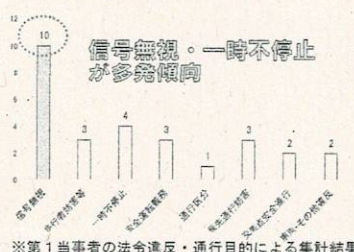

【旬間(人)】

中旬以降に多発傾向
道路を横断時
交差点通過時
は、特に注意しましょう。

過去5年12月 歩行者の特徴 ～全死者64人中、24人(37.5%)が歩行者～

【年齢(人)】

【事故類型(人)】

【時間帯(人)】

深夜に多発傾向
節度ある飲酒に心がけ、
信号灯火に従って道路
を横断しましょう。

過去5年12月 自転車の特徴 ～全死者64人中、14人(21.9%)が自転車～

【年齢(人)】

【法令違反(人)】

【ヘルメット着用率(%)】

ヘルメットは、頭を守る
非常に重要なものです。
ヘルメットを正しく着用して
死亡リスクを減らしましょう。

過去5年12月 交差点の特徴 ～全死亡事故63件中、28件(44.4%)が交差点～

【信号機の有無(件)】

【法令違反※(件)】

【通行目的※(件)】

交差点通過時は、
信号機灯火をしっかりと確認
一時停止場所は必ず停止し、
安全な速度で通行しましょう。

夕暮れ時の前照灯早め点灯をお願いします！(12月の目安は、午後4時00分です。)

※ 各表は、過去5年間(H30～R4年)に愛知県内で発生した交通死亡事故等を分析した結果です。

あなたの街の警察官

田代南

田代南の岡登です。

冬は日没時間が早くなるため
早めのライト点灯を心がけま
しょう。
また、自転車盗も多発してい
ます。ツーロック等の対策を
しましょう。