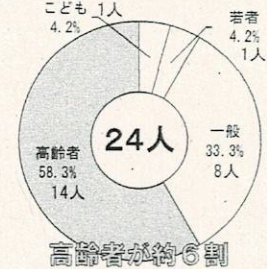

令和5年は7件に激増
パトロールを強化します！

※令和4年1月～11月
令和5年1月～11月の比較

- チェーン錠などを活用したツーロックが効果的です。
- 必ず防犯登録しましょう。
- 防犯カメラなどのある管理された駐輪場に止めましょう。
- 自宅でも、短時間の買い物も必ずカギをかけましょう。

110は緊急電話
相談は#9110

1月10日は110番の日です。
緊急通報は、110
不急の相談等は#9110
守ってください。

事件・事故 緊急事案は110番
警察の相談ダイヤル #9110

110番は緊急のための専用電話です。地理案内、相談事等は、警察署又は、相談ダイヤル#9110へ

ゴー ナナ
夕方の5～7は“魔の時間”

交通事故防止のPOINT 12

12月は、交通死亡事故が多発月！

過去5年12月 高齢者の特徴 ～全死者64人中、32人(50.0%)が高齢者～

【当事者(人)】

【事故類型(人)】

【旬間(人)】

中旬以降に多発傾向
道路を横断時
交差点通過時
は、特に注意しましょう。

過去5年12月 歩行者の特徴 ～全死者64人中、24人(37.5%)が歩行者～

【年齢(人)】

【事故類型(人)】

【時間帯(人)】

深夜に多発傾向
節度ある飲酒に心がけ、
信号灯火に従って道路
を横断しましょう。

過去5年12月 自転車の特徴 ～全死者64人中、14人(21.9%)が自転車～

【年齢(人)】

【法令違反(人)】

【ヘルメット着用率(%)】

ヘルメットは、頭を守る
非常に重要なものです。
ヘルメットを正しく着用して
死亡リスクを減らしましょう。

過去5年12月 交差点の特徴 ～全死亡事故63件中、28件(44.4%)が交差点～

【信号機の有無(件)】

【法令違反※(件)】

【通行目的※(件)】