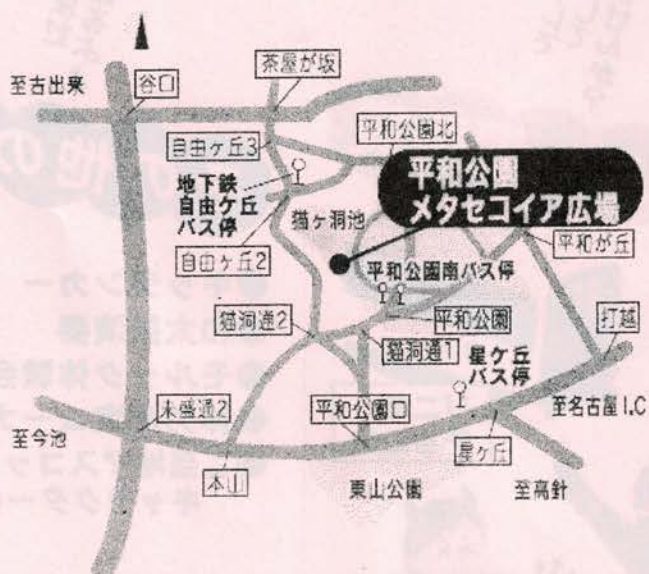

主管

千種区体育協会
千種区スポーツ推進委員連絡協議会

名東区体育協会
名東区スポーツ推進委員連絡協議会

申込方法等は裏面をチェック!

大会内容

日時	11月19日（日） 午前9時00分～午後0時30分
会場	平和公園メタセコイア広場
参加資格	千種区・名東区内に在住・在勤・在学で、健康に自信のある方 ※団体申込の場合、最低1人が参加資格を満たしていること
参加料	1人 500円（小学生以下300円、傷害保険料を含む） ※参加料は、不参加・天候等の事情による中止の場合でも返還できませんのでご了承ください。
定員	3,000人（千種区1,500人・名東区1,500人）
申込方法	申込書（下記ウェブサイト、区役所、生涯学習センター、スポーツセンター等で配布）に参加料を添えて、①千種区役所・名東区役所地域力推進室、または②各学区スポーツ推進委員へお申し込みください。 ※郵送申込を希望される方はお問い合わせ先までご連絡ください。 ※大会当日の申込は不可
申込期間	①千種区役所・名東区役所…令和5年9月11日（月）～10月20日（金） ②各学区スポーツ推進委員…令和5年9月11日（月）～10月13日（金） ※定員に達し次第、締め切ります。

会場案内図

コース案内図

※3.5kmと2kmのコースと
ジョギングとウォーキングの選択ができます。

〔お問合わせ先〕
千種区役所地域力推進室
TEL 753-1826
申込書はこちら▶

交番警察官の紹介

田代南交番の安藤です！
 千種警察署管内では、特殊詐欺の前兆電話が多数確認されています。
 不審な電話がかかってきた場合は、直ぐに千種警察にお知らせください。

田代南

千種警察署
 ホームページ
 はこちらから

秋の全国交通安全運動の実施

(9月21日から30日まで)

田代学区は
 人身事故発生件数
 千種区内の
 全学区中ワースト1

44件発生！

令和5年(1~7月間)

秋は日没時刻が日増しに早くなることから、運転者にとっては歩行者や自転車が見えにくくなります。

さらに、夕暮れ時から夜間にかけて交通量が多いこともあり、歩行者や自転車が交通事故にあう危険性が高まります。

～交通事故を発生させないために～