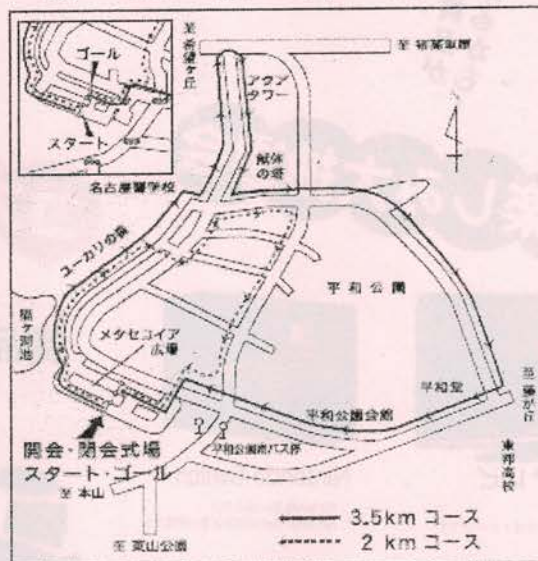

コース案内図

※3.5kmと2kmのコースと
ジョギングとウォーキングの選択ができます。

〔お問合わせ先〕
千種区役所地域力推進室
TEL 753-1826
申込書はこちら▶