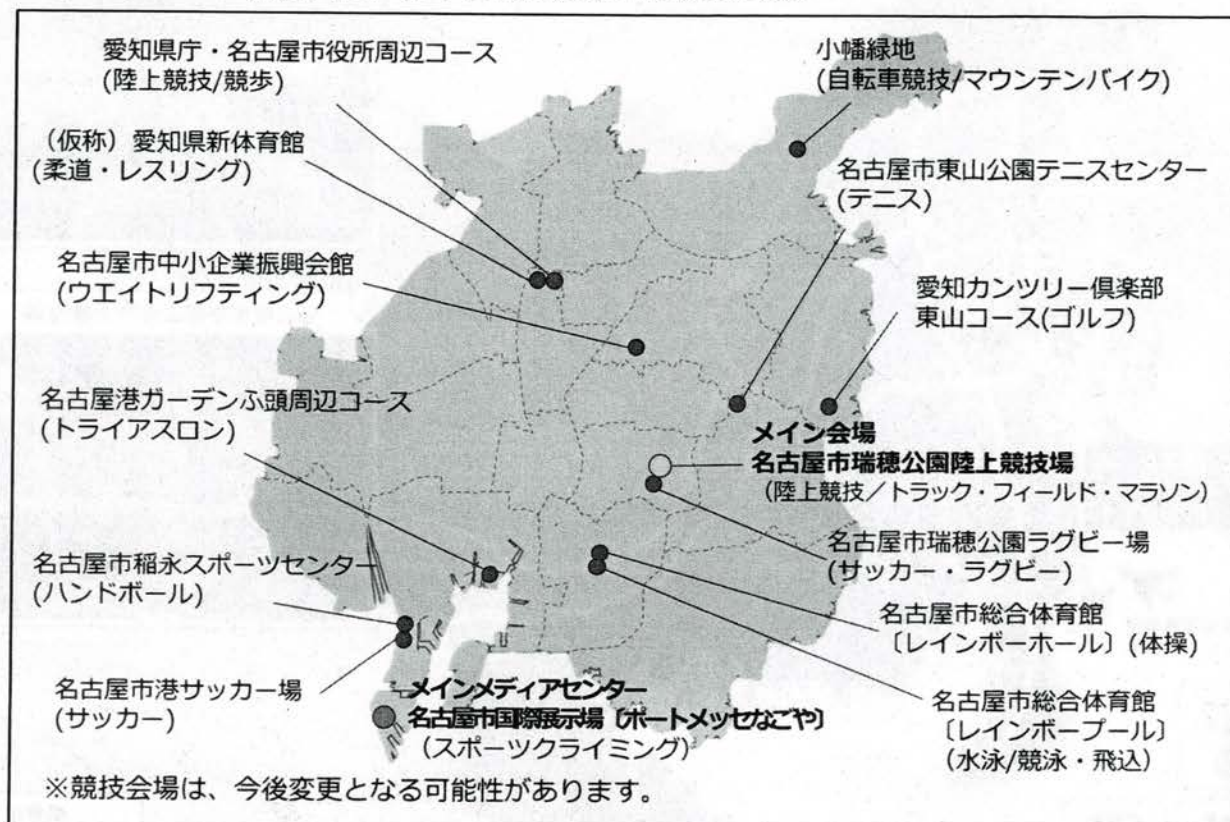

第20回アジア競技大会及び第5回アジアパラ競技大会について

<大会開催概要>

区分	アジア競技大会	アジアパラ競技大会
大会名称	第20回アジア競技大会 (2026/愛知・名古屋)	第5回アジアパラ競技大会
主催者	アジア・オリンピック評議会 (OCA)	アジアパラリンピック委員会 (APC)
大会期間	2026(令和8)年 9月19日(土)～10月4日(日) 〈16日間〉	2026(令和8)年10月の 7日間〔想定〕
実施競技	約40競技〔想定〕 (パリオリンピック実施競技(32競技) アジア5地域の競技(5競技) 組織委員会提案競技(最大2競技) OCA提案競技(最大2競技))	18競技〔想定〕
メイン会場	名古屋市瑞穂公園陸上競技場	
参加国・地域	OCA加盟の45の国と地域	APC加盟の45の国と地域
選手団(選手・チーム役員)	最大15,000人	4,000人程度〔想定〕
大会コンセプト	○アスリートファーストの視点 ○既存施設の活用 ○先端技術の駆使 ○伝統と県民・市民性に触れるおもてなし ○アジア・アジアパラ競技大会の開催を誇りに、さらなるスポーツ文化の普及へ貢献	
大会スローガン	IMAGINE ONE ASIA ここで、ひとつに。	未定
大会エンブレム	 20th Asian Games Aichi-Nagoya 2026 HOST CITY	未定

仮決定した競技会場については、OCAやアジア競技連盟(AF)等との調整及び新たな施設の整備等により、変更の可能性があります。

<第20回アジア競技大会における名古屋市内の競技会場>

所在地	競技会場	競技
千種区	名古屋市中小企業振興会館	ウエイトリフティング
北区	(仮称) 愛知県新体育館	柔道・レスリング
中区	愛知県庁・名古屋市役所周辺コース	陸上競技(競歩)
瑞穂区	名古屋市瑞穂公園陸上競技場	陸上競技(トラック/フィールド)
	名古屋市瑞穂公園陸上競技場 (都心コース)	陸上競技(マラソン)
	名古屋市瑞穂公園ラグビー場	サッカー・ラグビー
港区	名古屋市港サッカー場	サッカー
	名古屋市稲永スポーツセンター	ハンドボール
	名古屋港ガーデンふ頭周辺コース	トライアスロン
	名古屋市国際展示場 〔ポートメッセなごや〕	スポーツクライミング
南区	名古屋市総合体育館 〔レインボーホール〕	体操
	〔レインボープール〕	水泳(競泳/飛込)
守山区	小幡緑地	自転車競技(マウンテンバイク)
名東区	愛知カンツリー倶楽部東山コース	ゴルフ
天白区	名古屋市東山公園テニスセンター	テニス

※競技会場については、OCA等との調整により変更の可能性があります。

愛知・名古屋2026大会の開催概要

実施競技・競技会場について

実施競技

- ① パリオリンピック競技大会実施競技 (32競技)
- ② アジア5地域の競技 (5競技)
- ③ 組織委員会提案競技 (最大2競技)
- ④ OCA提案競技 (最大2競技)

競技会場

パリオリンピック競技大会実施競技のうち調整が整った競技会場を仮決定しました。

調整中のものについては、調整が整い次第仮決定する予定です。