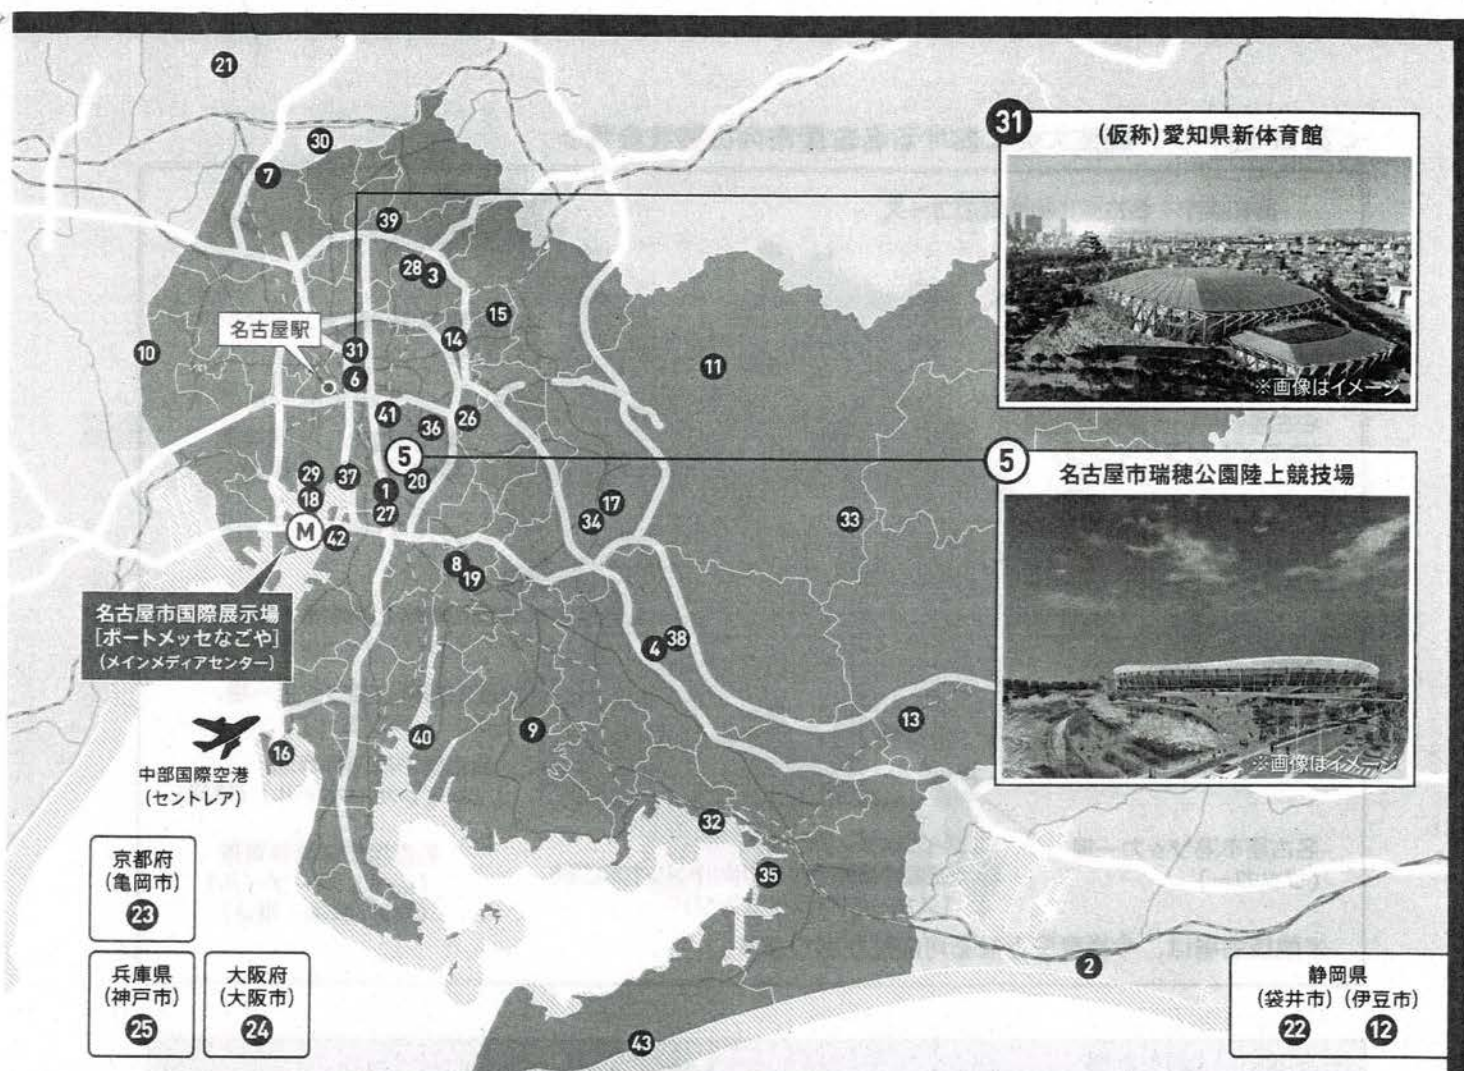

第20回アジア競技大会及び第5回アジアパラ競技大会について

<大会開催概要>

区分	アジア競技大会	アジアパラ競技大会
大会名称	第20回アジア競技大会 (2026/愛知・名古屋)	第5回アジアパラ競技大会
主催者	アジア・オリンピック評議会 (OCA)	アジアパラリンピック委員会 (APC)
大会期間	2026(令和8)年 9月19日(土)～10月4日(日) 〈16日間〉	2026(令和8)年10月の 7日間〔想定〕
実施競技	約40競技〔想定〕 (パリオリンピック実施競技(32競技) アジア5地域の競技(5競技) 組織委員会提案競技(最大2競技) OCA提案競技(最大2競技))	18競技〔想定〕
メイン会場	名古屋市瑞穂公園陸上競技場	
参加国・地域	OCA加盟の45の国と地域	APC加盟の45の国と地域
選手団(選手・チーム役員)	最大15,000人	4,000人程度〔想定〕
大会コンセプト	○アスリートファーストの視点 ○既存施設の活用 ○先端技術の駆使 ○伝統と県民・市民性に触れるおもてなし ○アジア・アジアパラ競技大会の開催を誇りに、さらなるスポーツ文化の普及へ貢献	
大会スローガン	IMAGINE ONE ASIA ここで、ひとつに。	未定
大会エンブレム	 20th Asian Games Aichi-Nagoya 2026 HOST CITY	未定

仮決定した競技会場については、OCAやアジア競技連盟(AF)等との調整及び新たな施設の整備等により、変更の可能性があります。

<第20回アジア競技大会における名古屋市内の競技会場>

所在地	競技会場	競技
千種区	名古屋市中小企業振興会館	ウエイトリフティング
北区	(仮称) 愛知県新体育館	柔道・レスリング
中区	愛知県庁・名古屋市役所周辺コース	陸上競技(競歩)
瑞穂区	名古屋市瑞穂公園陸上競技場	陸上競技(トラック/フィールド)
	名古屋市瑞穂公園陸上競技場 (都心コース)	陸上競技(マラソン)
	名古屋市瑞穂公園ラグビー場	サッカー・ラグビー
港区	名古屋市港サッカー場	サッカー
	名古屋市稲永スポーツセンター	ハンドボール
	名古屋港ガーデンふ頭周辺コース	トライアスロン
	名古屋市国際展示場 〔ポートメッセなごや〕	スポーツクライミング
南区	名古屋市総合体育館 〔レインボーホール〕	体操
	〔レインボープール〕	水泳(競泳/飛込)
守山区	小幡緑地	自転車競技(マウンテンバイク)
名東区	愛知カンツリー倶楽部東山コース	ゴルフ
天白区	名古屋市東山公園テニスセンター	テニス

※競技会場については、OCA等との調整により変更の可能性があります。

愛知・名古屋2026大会の開催概要

実施競技・競技会場について

実施競技

- ① パリオリンピック競技大会実施競技 (32競技)
- ② アジア5地域の競技 (5競技)
- ③ 組織委員会提案競技 (最大2競技)
- ④ OCA提案競技 (最大2競技)

競技会場

パリオリンピック競技大会実施競技のうち調整が整った競技会場を仮決定しました。

調整中のものについては、調整が整い次第仮決定する予定です。