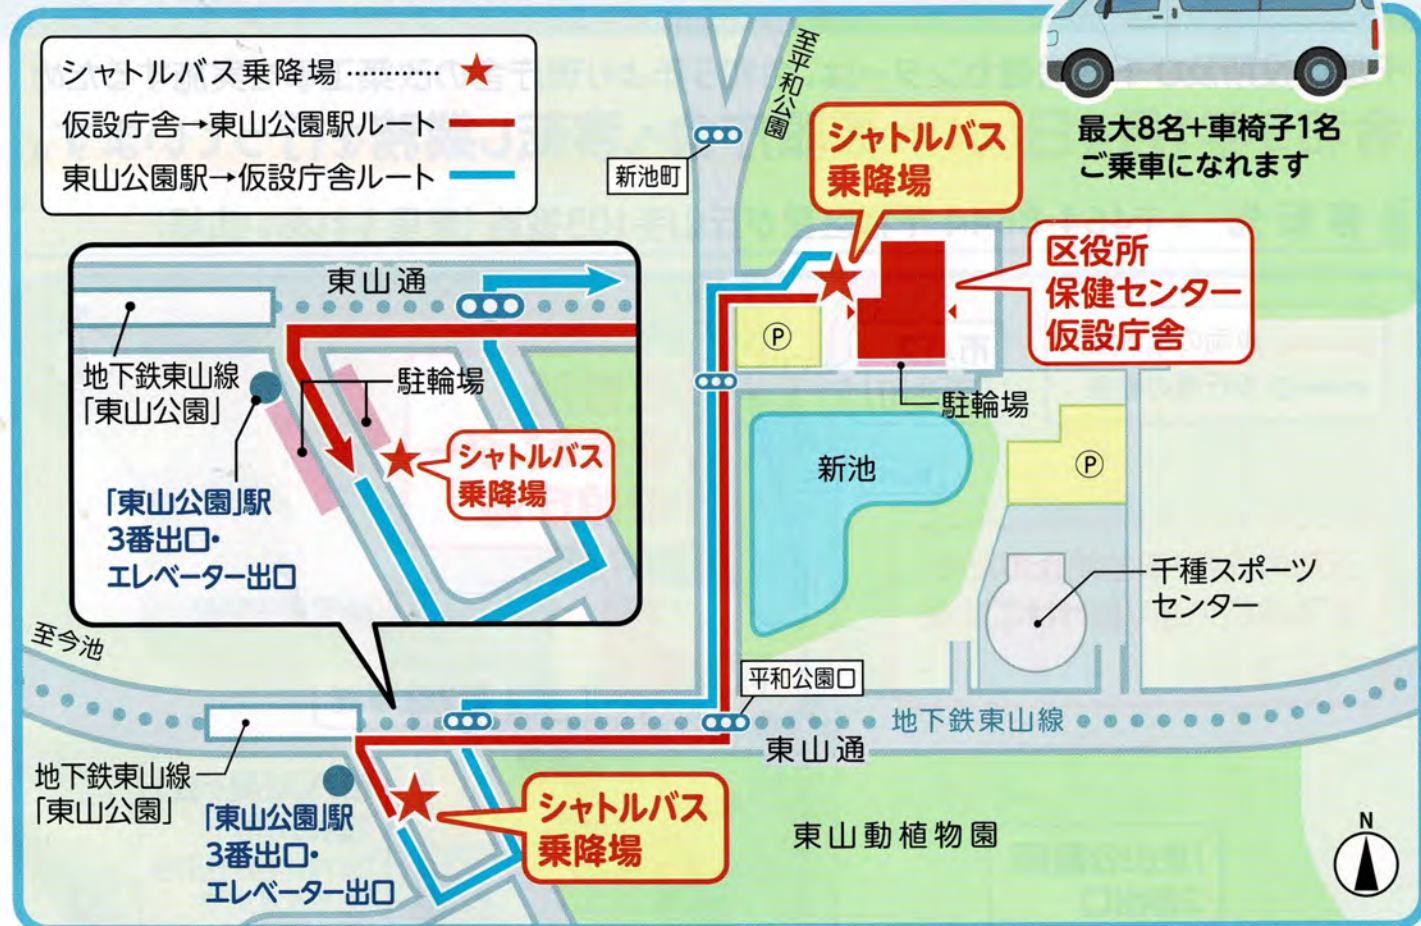

千種区役所・千種保健センター 仮設庁舎移転のご案内

千種区役所及び千種保健センターは、令和5年より現庁舎の改築工事を実施するため
令和5年1月4日(水)に仮設庁舎へ移転し業務を行っています。

移転先 ▶ 〒464-8644 千種区星が丘山手103番地 (東星ふれあい広場)

アクセス

- ▶ 地下鉄 東山線「東山公園駅」2番出口より 徒歩約7分
- ▶ 市バス 「新池町」下車 徒歩約2分
- ▶ 自家用車 仮設庁舎内駐車場44台(内 車椅子対応2台)
第2駐車場32台 (千種スポーツセンターの駐車場入口から入場。
なお、東山公園駐車場とお間違えのないようご注意ください。)
 - ※駐車場に限りがあるため、公共交通機関の利用にご協力ください
 - ※自転車でお越しの場合は、区役所南側の駐輪場をご利用ください
- ▶ シャトルバス 東山線「東山公園駅」～仮設庁舎間で運行 (高齢者・障害者等を対象)
詳細は裏面をご確認ください。

お問合せ 千種区役所総務課 ☎052-753-1811
※仮設庁舎へ移転後も郵便番号・電話番号は変わりません

シャトルバス（高齢者等を対象）運行開始のご案内

令和5年3月1日（水）より千種区役所・千種保健センター仮設庁舎と地下鉄東山公園駅を結ぶシャトルバス（無料）の運行を開始します。

※当面の間、「東山公園」駅乗降場で誘導員が案内を実施します。

時刻表

▼平日

時	発：千種区役所	発：東山公園
8	55	40
9	15 35 55	00 20 40
10	15 35 55	00 20 40
11	15 35 55	00 20 40
12	15 35 55	00 20 40
13	15 35 55	00 20 40
14	15 35 55	00 20 40
15	15 35 55	00 20 40
16	15 35 55	00 20 40
17	15	00

▼日曜窓口

時	発：千種区役所	発：東山公園
8	55	40
9	15 35 55	00 20 40
10	15 35 55	00 20 40
11	15 35 55	00 20 40
12	15 35* 55*	00* 20* 40*
13	15* 35* 55*	00* 20* 40*
14	15*	

※令和5年3月26日、令和5年4月2日、令和6年3月31日のみ

- 時刻表に記載の時間は目安であり、交通状況によっては定刻に発車できない場合があります。
- 混雑時にはご乗車になれない場合があります。
- 暴風警報発令時、積雪時などやむを得ない事由により運行を休止する場合があります。