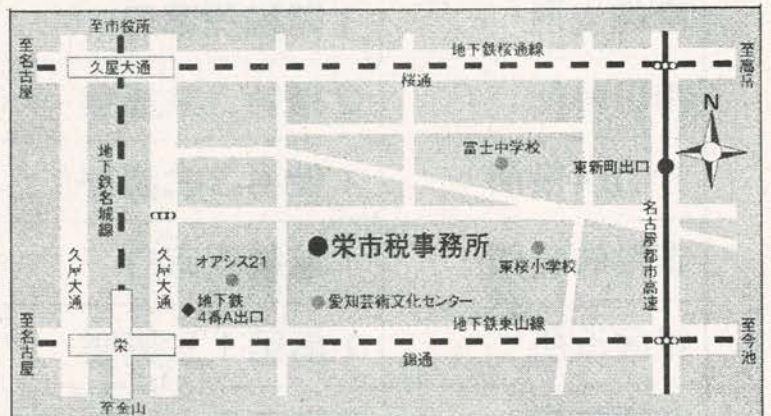

千種区役所の市民税・県民税申告会場について

千種区役所仮設庁舎の申告会場は 大変混雑することが予想されます。

申し訳ございませんが、スペースに限りがありますので、十分な数の受付窓口や待合場所をご用意することができません。恐れ入りますが、できる限り栄市税事務所の申告会場をご利用いただくか、郵送での提出にご協力をお願いします。

※広報なごや1月号では、申告会場を設けない旨のお知らせをしたところですが、設けることに変更しています。

◎ お問い合わせ先・提出先

千種区にお住まいの方を担当する市税事務所	電話番号	所在地
栄市税事務所市民税課 個人市民税第一係	959-3303	〒461-8626 名古屋市東区東桜一丁目13番3号 (NHK名古屋放送センタービル8階)

◎ 栄市税事務所の申告会場

栄市税事務所 8階

〔地下鉄栄駅4A番出口から400m〕

※ 他の区役所・支所の申告会場をご利用いただくこともできます(裏面をご覧ください)。

◎ 申告期限 … 令和5年3月15日(水)

◎ 申告受付期間 … 令和5年2月7日(火)～3月15日(水)

※ 閉庁日(土・日曜・祝日等)を除きます。

(受付時間: 午前8時45分～正午、午後1時～5時15分)