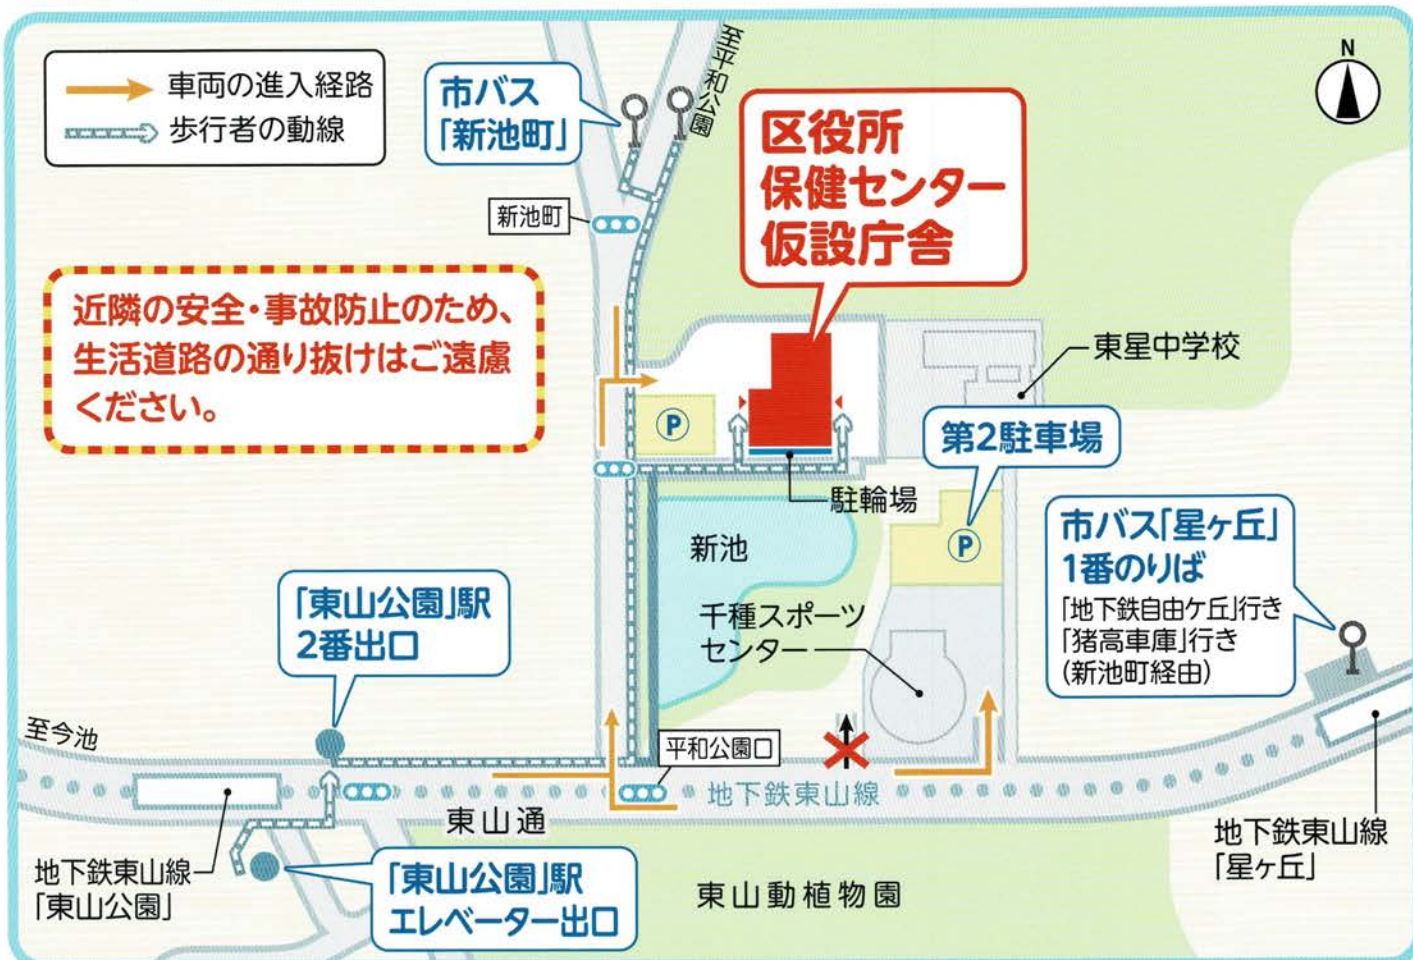

条例で飼猫は室内で飼うよう努めることが義務になりました。

名古屋市動物愛護推進員
名古屋市動物愛護センター 052-762-0380

名古屋市は、「避妊去勢手術の補助」や「譲渡会」など飼主のいない猫を増やさない活動を支援しています。

千種区役所・千種保健センター 仮設庁舎移転のご案内

千種区役所及び千種保健センターは、令和5年より現庁舎の改築工事を実施するため
令和5年1月4日(水)に仮設庁舎へ移転し業務を行っています。

移転先 ▶ 〒464-8644 千種区星が丘山手103番地 (東星ふれあい広場)

アクセス

- ▶ 地下鉄 東山線「東山公園駅」2番出口より 徒歩約7分
- ▶ 市バス 「新池町」下車 徒歩約2分
- ▶ 自家用車 仮設庁舎内駐車場44台(内 車椅子対応2台)
第2駐車場32台 (千種スポーツセンターの駐車場入口から入場。
なお、東山公園駐車場とお間違えのないようご注意ください。)
- ※ 駐車場に限りがあるため、公共交通機関の利用にご協力ください
- ※ 自転車でお越しの場合は、区役所南側の駐輪場をご利用ください
- ▶ 現在、東山公園駅から千種区役所までの区間で無料送迎車両の導入に向け調整しています。
実施時期等、詳細が決まり次第改めてご案内させていただきます。