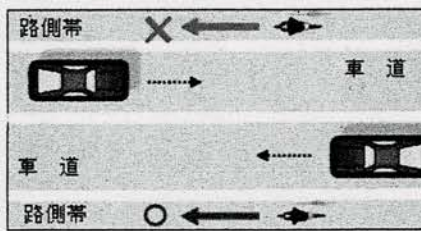

③ 車道、路側帯は
左側を通行

④ 交差点での信号遵守と一時停止・安全確認

- ・ 信号に従って通行
- ・ 一時停止場所では必ず一時停止
- ・ 見とおしの悪い交差点では徐行し、
  しっかりと左右の安全確認