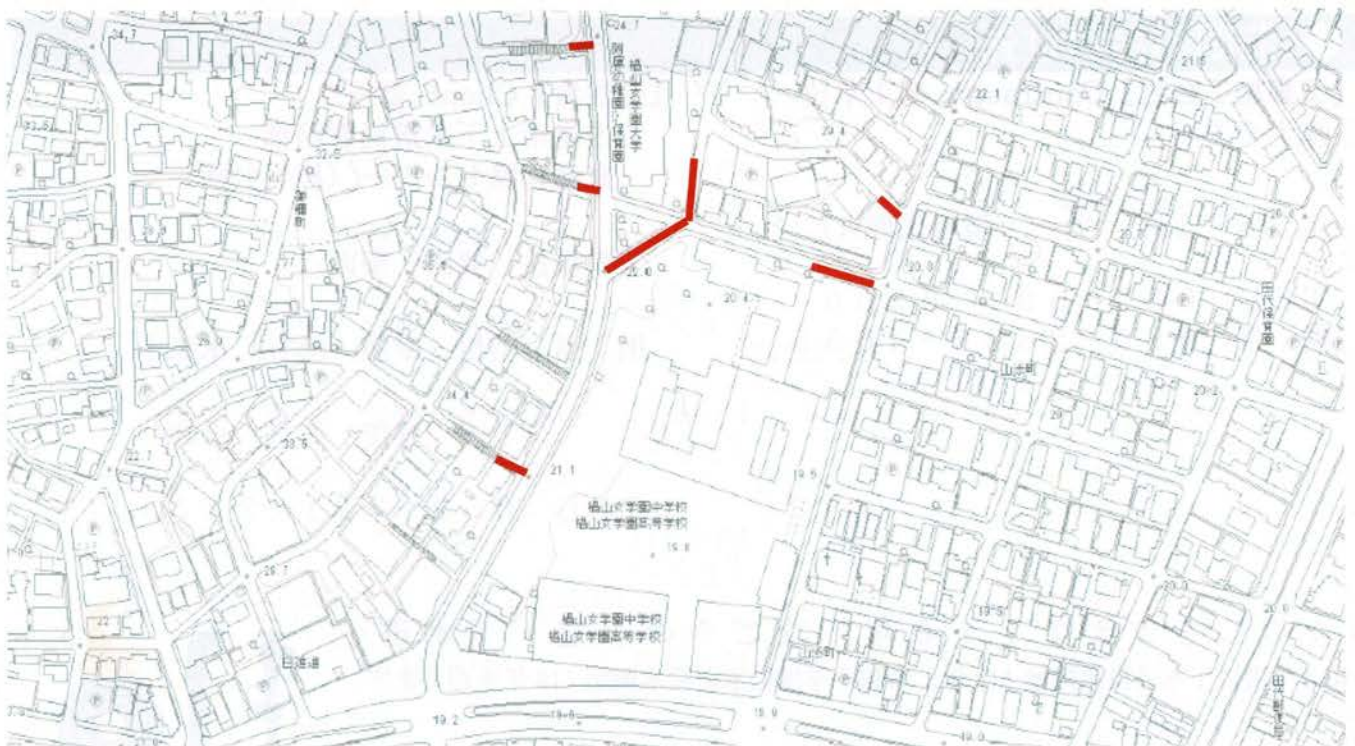

● 工事概要

工事場所 (Place) : 千種区丘上町2丁目・御棚町2丁目・山添町1丁目

工事期間 (Period) : 2022年10月中旬～2023年1月下旬

作業時間 (Working hour) : 9:00～17:00

- ・ 工事内容等により、工事時間を変更する場合があります。

工事場所周辺図

— 工事範囲

H27-H28 名古屋市都市計画基本図を使用