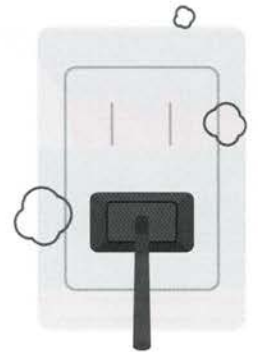

たばこ

- ✓ 寝たばこをしない
- ✓ 灰皿に火をつけたまま放置しない
- ✓ 灰皿に吸いがらをためない

住宅火災を防ぐためにできること。

放火

- ✓ ゴミは収集日の朝に出す
- ✓ 家の周囲に燃えやすい物を置かない
- ✓ 物置・倉庫には必ず鍵をかける

電気機器

- ✓ タコ足配線をしない
- ✓ 電気コードを束ねて使用しない
- ✓ コンセントにさしたままプラグにホコリがたまらないよう、定期的に差込みプラグを抜いて掃除する