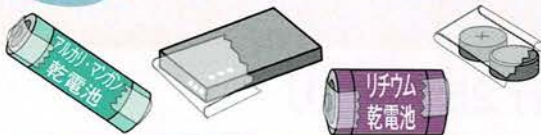

小型充電式電池

(リチウムイオン電池、ニカド電池、ニッケル水素電池)

スリーアローマーク

※スリーアローマークがないものも収集します

対象外

自動車用バッテリーなどの鉛蓄電池

販売店等へご相談ください

出し方

ステップ1 電池類はすべて絶縁する

必ずプラス (+) 極とマイナス (-) 極にセロハンテープなどを貼って、電気が流れないようにしてください

ステップ2 透明・中身の見える半透明の袋に入れる

市の指定袋は使えません!

ステップ3 週1回のプラスチック製容器包装の収集日に、プラスチック製容器包装と別にして出す

別々で!

充電式電池がほかのごみや資源に入ると収集車や処理施設での火災・発火につながります!

小型家電の対象品目を増やしました